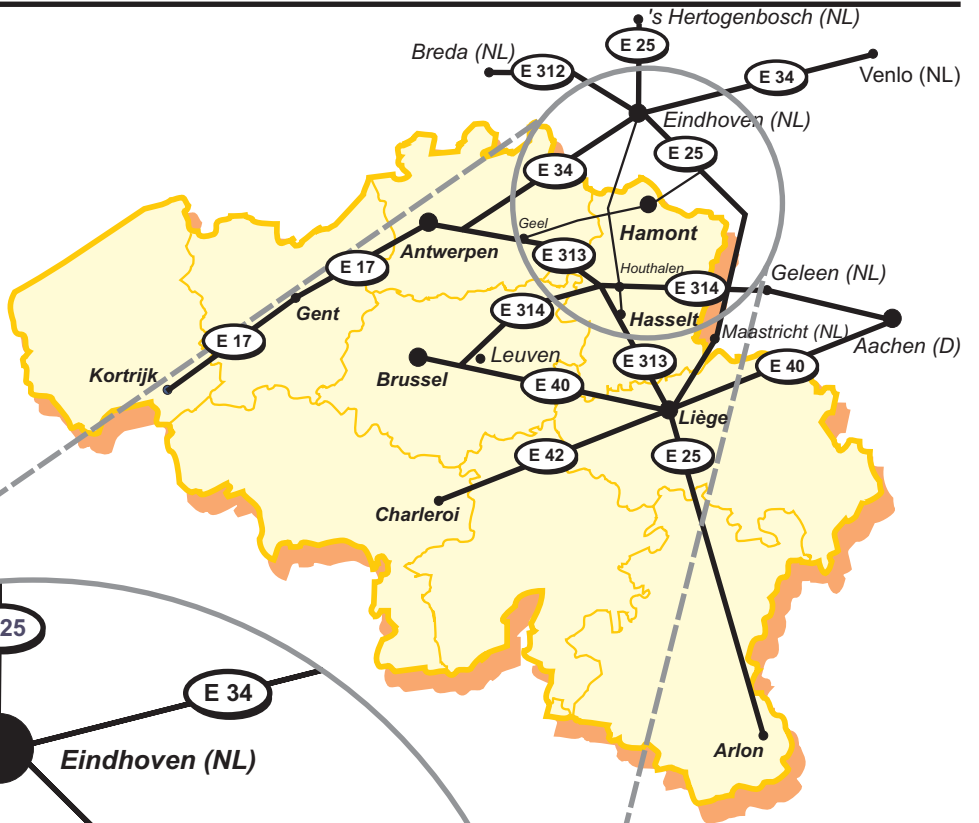

# Routebeschrijving Showroom Hamont

t.a.v.:

### Vanaf Antwerpen:

Neem op de E313 afrif 23 Geel-West richting Geel. Volg de N71 via Mol en Lommel tot in Neerpelt. U rijdt automatisch de N74 op richting Eindhoven. Volg vanaf hier 'Vanuit Neerpelt'.

### Vanaf Leuven:

Neem op de E314 afrif 29 Houthalen richting Eindhoven. Volg de N715 via Houthalen en Helchteren tot Hechtel. Rijdt aan het rond punt de N74 op richting Eindhoven. Volg vanaf hier 'Vanuit Neerpelt'.

### Vanuit Neerpelt:

Neem op de N74 de afslag Neerpelt. Volg vanaf hier de wegbewijzing richting Hamont. (U steekt na Neerpelt achtereenvolgens een kanaal, een spoorweg en een kruispunt met verkeerslichten over). Als u de gemeente Hamont binnenrijdt (geel bord), ziet u ons gebouw na 200 m. aan uw rechterkant liggen op het industrieterrein.