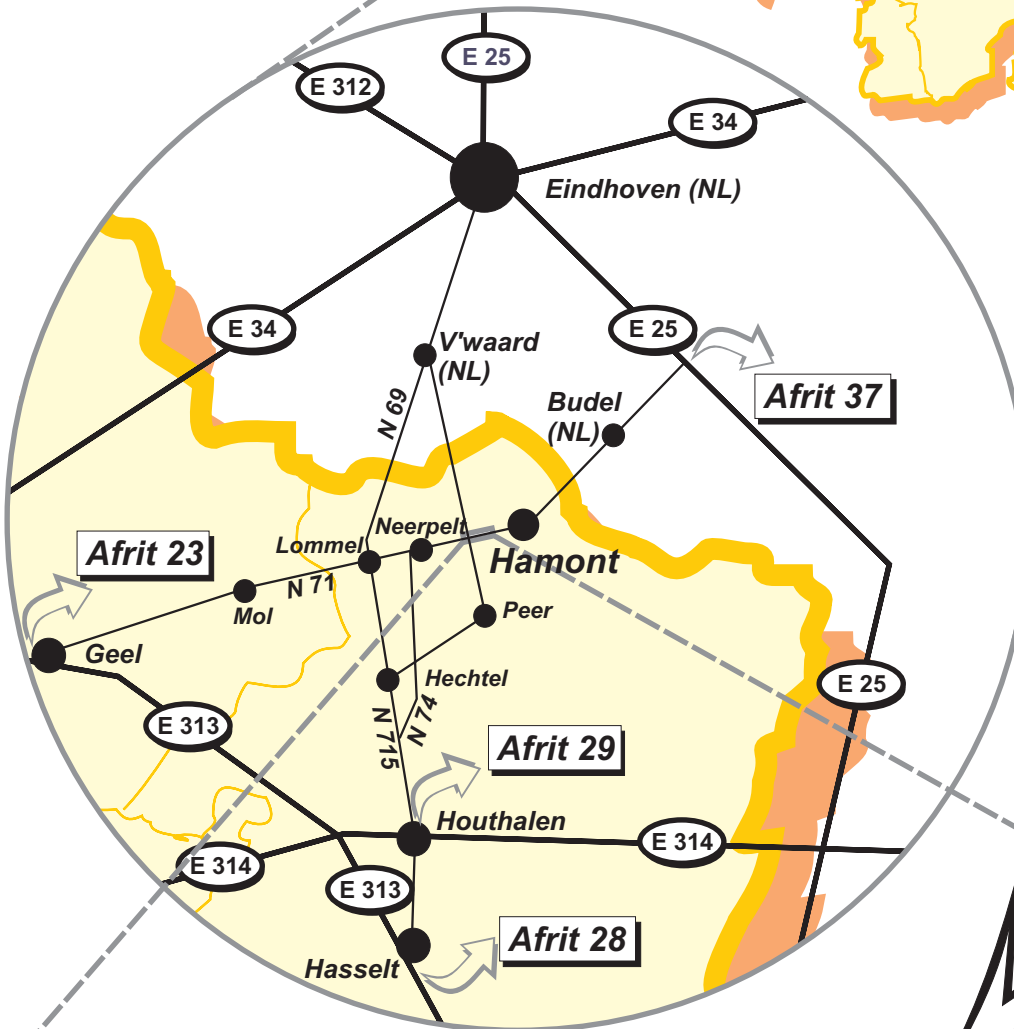

# Routebeschrijving Showroom Hamont

t.a.v.:

### Vanaf Antwerpen:

Neem op de E313 afrif 23 Geel-West richting Geel. Volg de N71 via Mol en Lommel tot in Neerpelt. U rijdt automatisch de N74 op richting Eindhoven. Volg vanaf hier 'Vanuit Neerpelt'.

### Vanaf Leuven:

Neem op de E314 afrif 29 Houthalen richting Eindhoven. Volg de N715 via Houthalen en Helchteren tot Hechtel. Rijdt aan het rond punt de N74 op richting Eindhoven. Volg vanaf hier 'Vanuit Neerpelt'.

### Vanuit Neerpelt:

Neem op de N74 de afslag Neerpelt. Volg vanaf hier de wegbewijzing richting Hamont. (U steekt na Neerpelt achtereenvolgens een kanaal, een spoorweg en een kruispunt met verkeerslichten over). Als u de gemeente Hamont binnenrijdt (geel bord), ziet u ons gebouw na 200 m. aan uw rechterkant liggen op het industrieterrein.