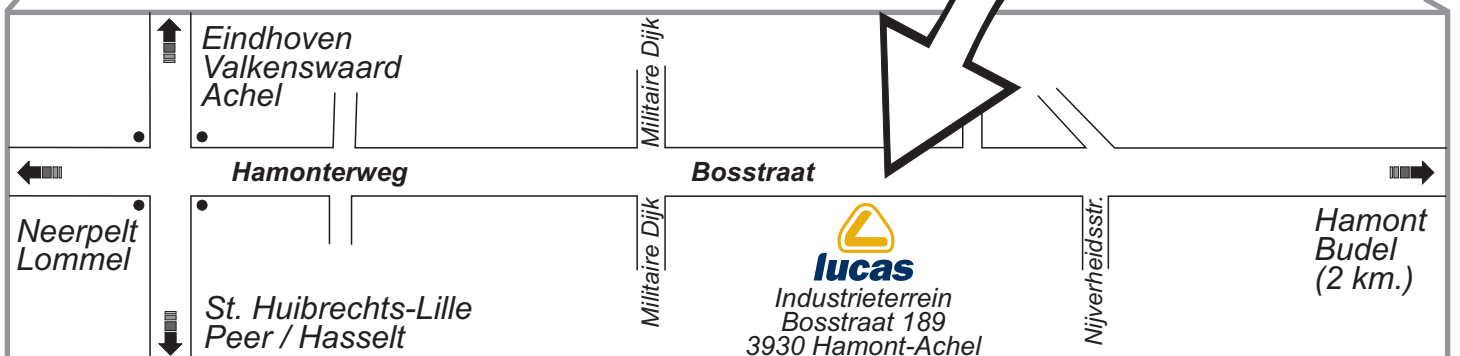

### Vanaf Antwerpen:

Neem op de E313 afrif 23 Geel-West richting Geel. Volg de N71 via Mol en Lommel tot in Neerpelt. U rijdt automatisch de N74 op richting Eindhoven. Volg vanaf hier 'Vanuit Neerpelt'.

### Vanaf Leuven:

Neem op de E314 afrif 29 Houthalen richting Eindhoven. Volg de N715 via Houthalen en Helchteren tot Hechtel. Rijdt aan het rond punt de N74 op richting Eindhoven. Volg vanaf hier 'Vanuit Neerpelt'.

### Vanuit Neerpelt:

Neem op de N74 de afslag Neerpelt. Volg vanaf hier de wegbewijzing richting Hamont. (U steekt na Neerpelt achtereenvolgens een kanaal, een spoorweg en een kruispunt met verkeerslichten over). Als u de gemeente Hamont binnenrijdt (geel bord), ziet u ons gebouw na 200 m. aan uw rechterkant liggen op het industrieterrein.