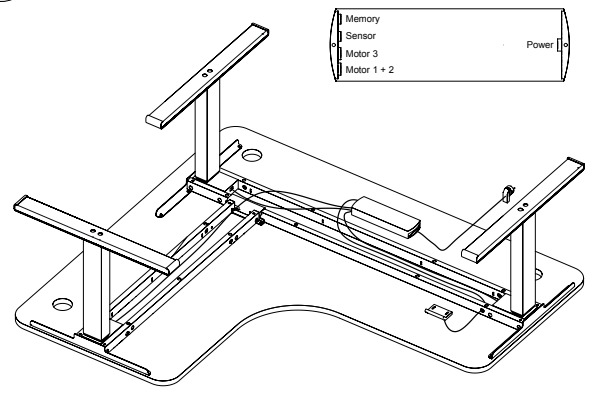

Elektrisch höhenverstellbarer Eckschreibtisch iMODUL

Stand 11/2023

1

12 Stück M6 x 12

2

2 Stück M6 x 12

3

30 Stück 5 x 23

4

6 Stück M10 x 16

5

Memory
Sensor
Motor 3
Motor 1 + 2

Power

6

4 Stück 5 x 23

4 Stück