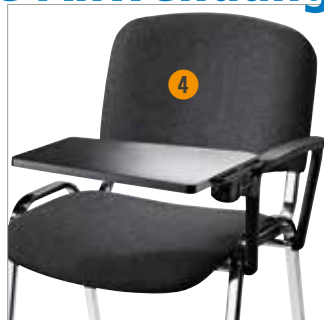

für Parkett, Stein, Fliesen etc., **in Top Qualität** zur optimalen Schonung Ihrer Böden

Best.-Nr. 251 922 **€/VE 12,90**
(Filzgleiter mit Gummihammer einschlagen)

Ablagekorb

für Besucherstühle ISO, 4-Fuß

Ausführung	Best.-Nr.	€/Stück
verchromt	284 678* 2	29,90

Maße:

Höhe	200 mm
Breite	465 mm
Tiefe	300 mm
Gewicht	1 kg

Praktisches Zubehör für vielfältige Anwendungen

Schreibbrett Kunststoff schwarz inklusive Armlehne

für Besucherstühle ISO, 4-Fuß

Ausführung	Best.-Nr.
schwarz für Rechtshänder	208 038 4
schwarz für Linkshänder	267 427
€/Stück	54,90
ab 8 St. €/St.	49,90

Maße:

Höhe über Sitz	185 mm
Plattenstärke	17 mm
Breite	375 mm
Tiefe	210-270 mm
Gewicht	2 kg

Maße:

Höhe über Sitz	255 mm
Plattenstärke	25 mm
Breite	296 mm
Tiefe	523 mm
Gewicht	2,5 kg

Schreibbrett Melamin Lichtgrau mit verchromter Stuhlanbindung

für Besucherstühle ISO, 4-Fuß

Ausführung	Best.-Nr.
Lichtgrau	284 680 5
€/Stück	54,90
ab 8 St. €/St.	49,90