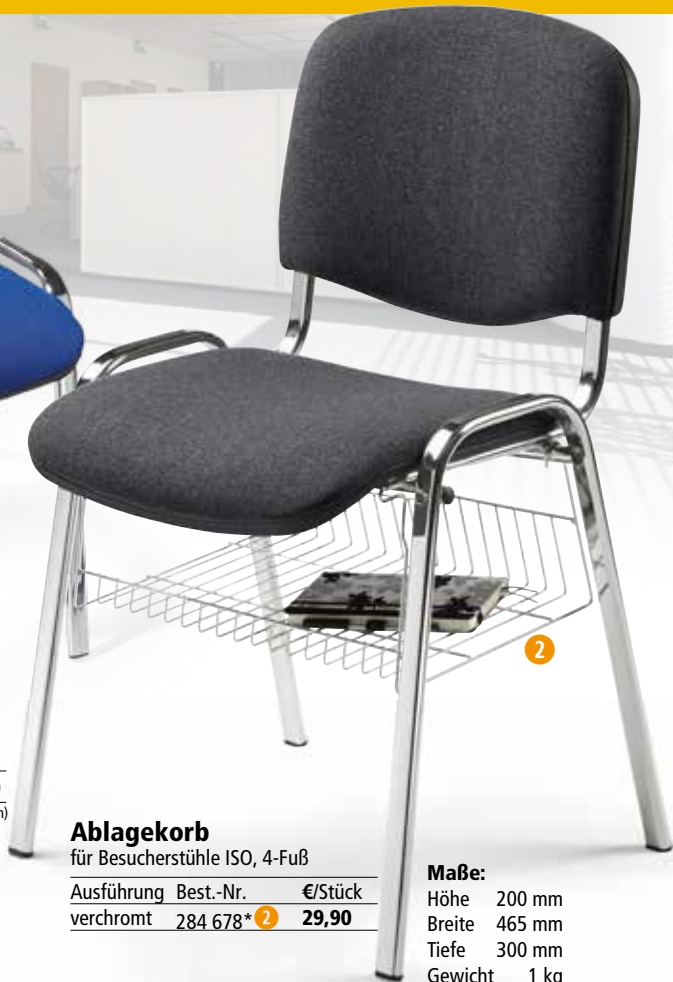

Ablagekorb

für Besucherstühle ISO, 4-Fuß

Ausführung	Best.-Nr.	€/Stück
verchromt	284 678* 2	29,90

Maße:

Höhe	200 mm
Breite	465 mm
Tiefe	300 mm
Gewicht	1 kg