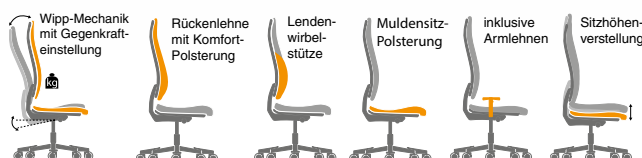

Chefsessel

Qualitätsmerkmale:

- Sitz- und Rückenfläche sind mit **echtem Leder** bezogen
- höchster Sitzkomfort durch besondere **DELTA-V Komfortpolsterung** von Sitz und Rückenlehne
- **extra hohe und breite Rückenlehne** mit integrierter **Lendenwirbelstütze**
- **hochwertige Wipp-Mechanik** mit individueller Gegenkrafteinstellung
- **stufenlose Sitzhöhenverstellung**
- **inklusive Armlehnen**, Breite 60 mm
- Armlehnen und Fußkreuz verchromt
- **inkl. lastabhängig gebremster schwarzer Teppichbodenrollen**, optional bestellbar: schwarze Hartbodenrollen oder große verchromte Universalrollen

KOSMO: Exklusive DELTA-V Ausstattung und Ergonomie

weitere Erklärungen siehe Seite 292

Maße:

Sitzhöhe	470-580 mm
Sitzbreite	510 mm
Sitztiefe	460 mm
Rückenlehnenhöhe	605 mm
Gewicht	23 kg