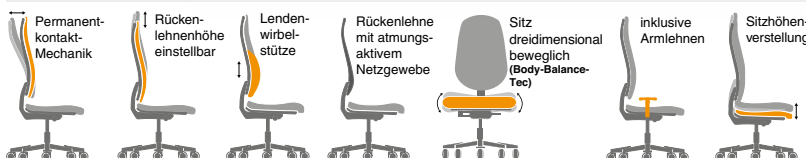

Qualitätsmerkmale:

- US-patentierter Spezial-Orthositz®, dreidimensional beweglich (Body-Balance-Tec®)
- ergonomische Rückenlehne aus atmungsaktivem Netzgewebe mit integrierter Lendenwirbelstütze, höhenverstellbar
- dauerhafter Sitzkomfort durch die einmalige DELTA-V Polsterung
- ein rückenfreundlicher Drehstuhl durch eine bewährte Permanentkontakt-Mechanik
- für Ihre Gesundheit und Sicherheit: GS-zertifiziert, Sicherheits-Gasfeder TÜV-geprüft
- stufenlose Sitzhöhenverstellung
- inklusive höhenverstellbarer Armlehnen mit verchromter Anbindung
- stabiles Stahlfußkreuz verchromt
- lastabhängig gebremste Teppichbodenrollen, optional für Hartböden

Bürostuhl SITNESS 40 NET
inkl. höhenverstellbarer Armlehnen

Rücken:				
Netz:				
Sitz:				
Stoff Basic G				
Farbe	schwarz/anthrazit	schwarz/blau	schwarz/schwarz	grün/grün
Best.-Nr.	258 257 ①	258 256	258 258	258 259 ②
€/St.	229,-	229,-	229,-	229,-
ab 2 St.€/St.	219,-	219,-	219,-	219,-

Hartbodenrollen, VE = 5 Stück
(für Parkett, Stein, Fliesen etc.)

Best.-Nr. 118 360 €/VE **19,90**

Extra lange Nutzungsdauer durch extrem strapazierbaren DELTA-V Bezugstoff:
100% Polyolefin
40.000 Scheuertouren
EN 1021-1 Zigarettenglut
EN 1021-2 Streichholz

GS Qualitätsgeprüft für Ihre Sicherheit von Intertek

SITNESS 40 NET: Exklusive DELTA-V Ausstattung und Ergonomie

weitere Erklärungen siehe Seite 292

Maße:
Sitzhöhe 420-550 mm
Sitzbreite 480 mm
Sitztiefe 440 mm
Rückenlehnenhöhe 540-590 mm
Gewicht 19 kg