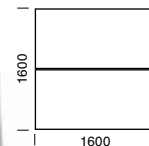

① Abb. Platte Lichtgrau,
Stahlrohrgestell Lichtgrau RAL 7035
Best.-Nr. 217 241
ab € 109,-

Qualitätsgeprüft
für Ihre Sicherheit

60084657

Erlesene Vielfalt
**HOCHWERTIGE
QUALITÄT** in Lichtgrau

Oberflächenholzdekor Lichtgrau

Stahlrohrgestell **Lichtgrau** RAL 7035

Stahlrohrgestell **Alusilber** RAL 9006

Stahlrohrgestell **Anthrazit** RAL 7021

② Abb. Platten Lichtgrau,
Plattenstärke 19 mm
Stahlrohrgestell Alusilber
RAL 9006,
2x Best.-Nr. 221 485
ab 2 St. €/St. 109,-