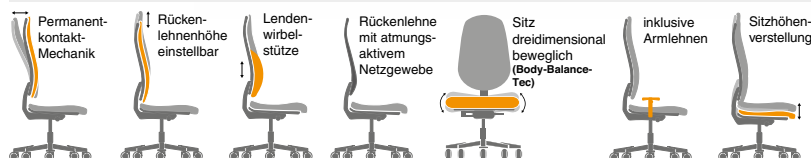

### Extra lange Nutzungsdauer durch extrem strapazierbaren DELTA-V Bezugstoff:

100% Polyolefin  
40.000 Scheuertouren  
EN 1021-1 Zigaretteglut  
EN 1021-2 Streichholz

① Abb. anthrazit inkl. Armlehnen Best.-Nr. 258 257 ab € 185,-

Originalpreis ~~379,-~~

ab € **185,-**

② Abb. grün inkl. Armlehnen Best.-Nr. 258 259

**Qualitätsgeprüft für Ihre Sicherheit**  
von Intertek

### SITNESS 40 NET: Exklusive DELTA-V Ausstattung und Ergonomie

weitere Erklärungen siehe Seite 324

**Maße:**  
Sitzhöhe 420-550 mm  
Sitzbreite 480 mm  
Sitztiefe 440 mm  
Rückenlehnenhöhe 540-590 mm  
Gewicht 19 kg