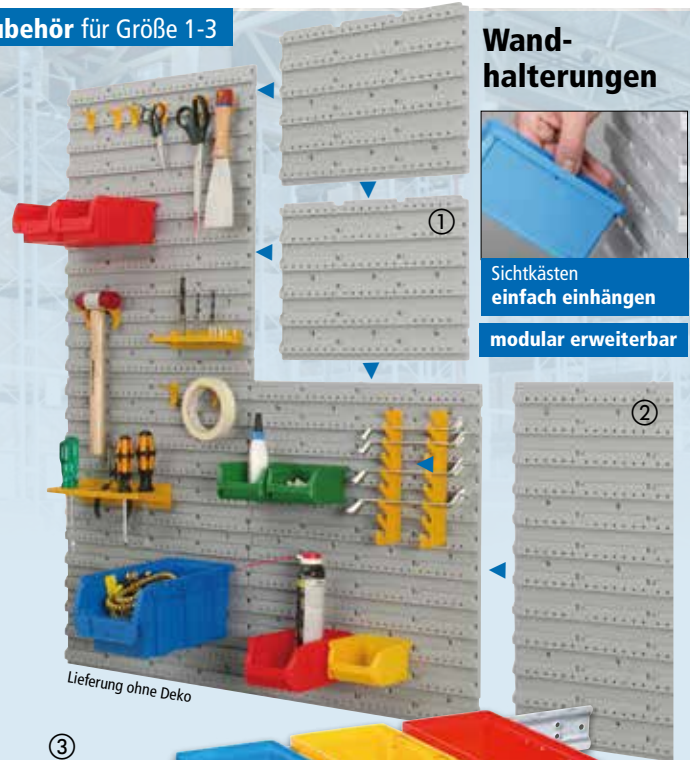

Farbe	Best.-Nr.	€/St.
Blau	274 978*	5,99
Rot	274 979	5,99
Gelb	274 980	5,99
Grün	274 981	5,99
Grau	274 982	5,99

Zubehör	Farbe	VE	Best.-Nr.	€/VE
Einstecketiketten	weiß	20 St.	275 005	2,59
Tragestange	schwarz	1 St.	275 007	4,39
Trennstege	grau, längs	1 St.	275 001	2,29

Zubehör für Größe 1-3

ab € **13,99**

Größe 5

1 VE = 6 Stück
Verkauf in ganzen VE

Gewicht: 1,0 kg
Außenmaß: B 310 x T 500 x H 200 mm
Innenmaß: B 273 x T 390 x H 165 mm
Volumen: 17,56 l

Zubehör

Farbe	VE	Best.-Nr.	€/VE
Farbe	VE	Best.-Nr.	€/VE
Einstecketiketten	weiß	20 St. 275 006	3,49
Tragestange	schwarz	1 St. 275 008	4,49
Trennstege	grau, längs	1 St. 275 002	3,79

Farbe	Best.-Nr.	€/St.
Blau	274 983	13,99
Rot	274 984	13,99
Gelb	274 985	13,99
Grün	274 986	13,99
Grau	274 987	13,99

Wandhalterungen

Sichtkästen einfach einhängen

modular erweiterbar

Typ	Maße BxTxH mm	Farbe	Best.-Nr.	VE	€/St.
① Halteplatte	340 x 20 x 270	Grau	275 883	6 St.	4,99
② Halteplatte	450 x 20 x 540	Grau	275 809	6 St.	9,99
③ Halteschiene	592 x 5 x 47	Alusilber	275 808	10 St.	2,39