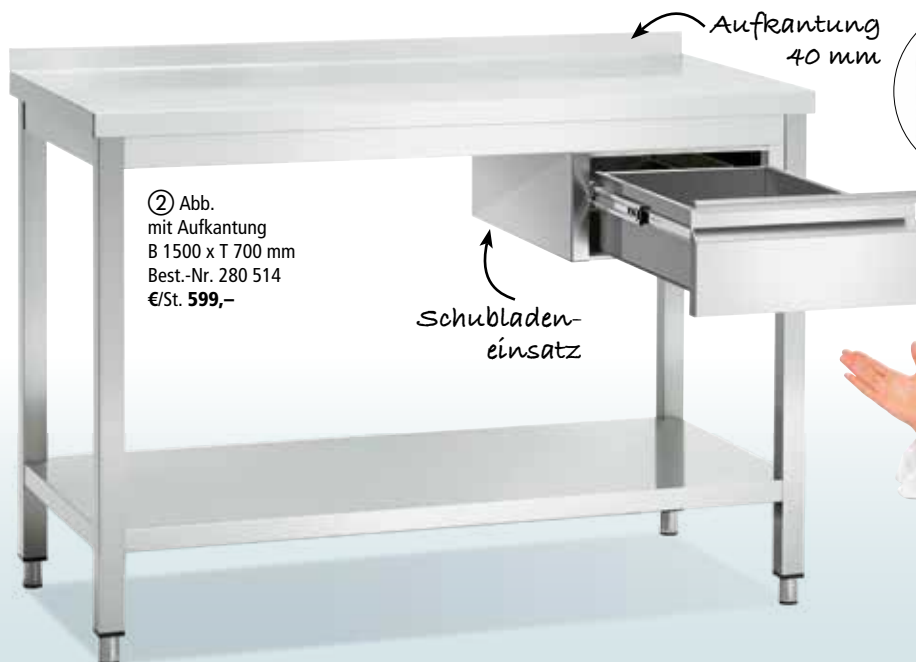

Scotch-Brite-Schliff
40 mm abgekantet

Made in Germany

Edelstahl-Arbeitstische

1000 – 2000 mm

600 / 700 mm

DELTA-V Edelstahl für Großküchen, Labore und Kühlräume

Arbeitsfläche aus Vollmaterial,
Tischgestell komplett verschweißt

ab € **429,-**

Edelstahl-Arbeitstisch
Best.-Nr. 280 491

höhenstellbar
850 – 900 mm

Edelstahl-Arbeitstische

- Edelstahl aus **Chrom-Nickelstahl 1.4301**
- besonders glatte Oberfläche durch **Scotch-Brite-Schliff**
- Ergonomisch dank **höhen-einstellung** 850 – 900 mm
- bis zu **500 kg Tragkraft**
- inklusive **Grundboden**
- Tische werden **fest verschweißt** angeliefert
- **Stellfüße aus Vierkantrrohr** 40 x 40 mm
- Tiefe 700 mm auch mit Aufkantung lieferbar
- Optional mit Schubladeneinheiten

Zubehör

4 Lenkrollen
2 mit Festeller,
Arbeitshöhe mit
Rollen 990 mm

Best.-Nr. 280 518
€/St. 199,-

◀ **Schubladeneinsatz**
1 Schublade, 65mm tief

für Tiefe	600 mm	700 mm
Best.-Nr.	280 546	280 547
€/St.	249,-	259,-

◀ **Schubladeneinsatz**
3 Schubladen, 65mm tief

für Tiefe	600 mm	700 mm
Best.-Nr.	280 548	280 549
€/St.	599,-	619,-

Edelstahl-Arbeitstische inkl. Grundboden

Tiefe	600 mm		700 mm		700 mm	
	Ausführung	Standard	Standard	mit Aufkantung	mit Aufkantung	mit Aufkantung
Breite mm	Best.-Nr.	€/St.	Best.-Nr.	€/St.	Best.-Nr.	€/St.
1000	280 491	429,-	280 500	459,-	280 509	489,-
1100	280 492	459,-	280 501	499,-	280 510	529,-
1200	280 493	479,-	280 502	519,-	280 511	539,-
1300	280 494	499,-	280 503	529,-	280 512	549,-
1400	280 495	529,-	280 504	549,-	280 513	569,-
1500	280 496	559,-	280 505	579,-	280 514	599,-
1600	280 497	599,-	280 506	619,-	280 515	629,-
1800	280 498	639,-	280 507	659,-	280 516	679,-
2000	280 499	669,-	280 508	679,-	280 517	719,-