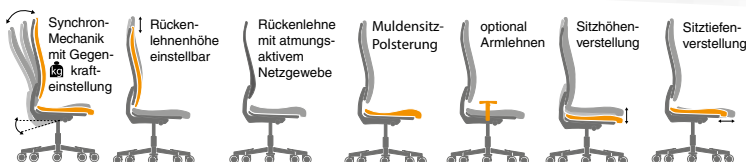

Kopfstütze in der Neigung verstellbar

weitere Erklärungen siehe Seite 308

① Abb. schwarz ohne Kopfstütze Best.-Nr. 277 557 ab €/St. 369,-

③ Armlehnen Best.-Nr. 277 559 €/St. 69,90

hochwertige Optik durch ein poliertes Aluminiumfußkreuz

### TURINO: Exklusive DELTA-V Ausstattung und Ergonomie

|                  |                        |                         |  |
|------------------|------------------------|-------------------------|--|
| <b>Maße:</b>     | <b>ohne Kopfstütze</b> | <b>inkl. Kopfstütze</b> | <b>Extra lange Nutzungsdauer durch strapazierfähigen Bezugstoff:</b> |
| Sitzhöhe         | 460-590 mm             | 460-590 mm              | 100% Polyester   |
| Sitzbreite       | 500 mm                 | 500 mm                  | Rücken: 120.000 Scheuertouren  |
| Sitztiefe        | 420-470 mm             | 420-470 mm              | Sitz: 150.000 Scheuertouren  |
| Rückenlehnenhöhe | 590-650 mm             | 845-910 mm              |  |
| Gewicht          | 16,5 kg                | 18 kg                   |  |