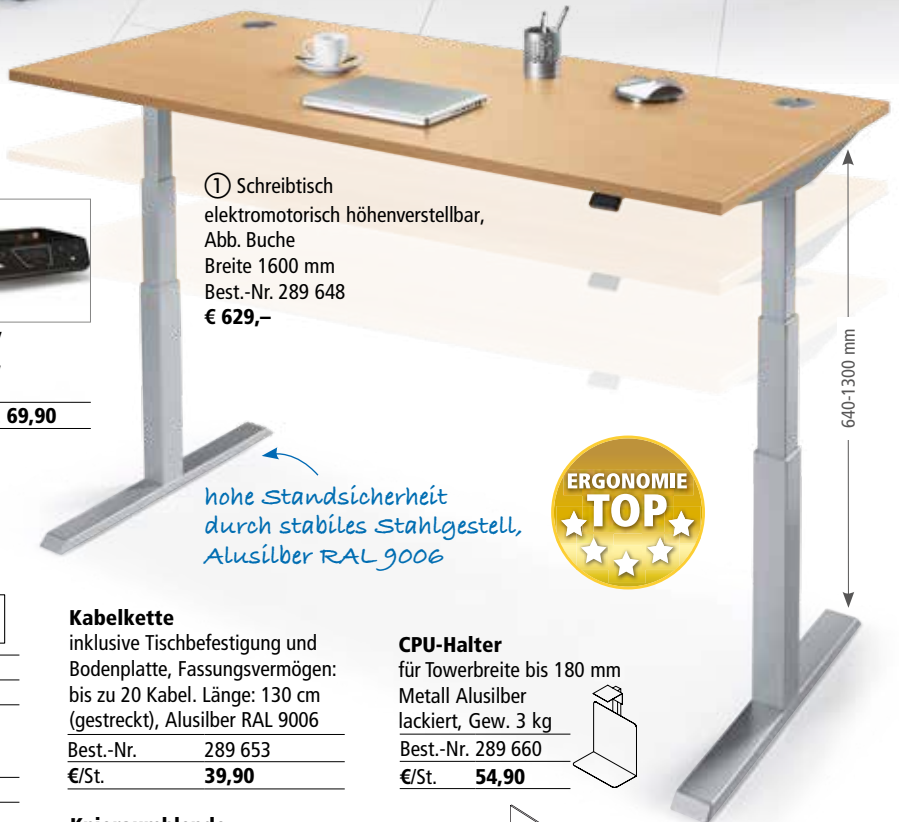

## Sitz-/Stehschreibtische elektromotorisch höhenverstellbar

Höhe 640-1300 mm

Lichtgrau, Buche, Ahorn

640-1300 mm

① Schreibtisch  
elektromotorisch höhenverstellbar  
Abb. Lichtgrau  
Breite 1600 mm  
Best.-Nr. 289 647  
€ 629,-

Abb. Lichtgrau

Bürodrehstuhl  
Best.-Nr. 254 508  
€ 419,-  
Seite 380

### Handshalter Memory

4 Höhen programmierbar,  
Digitalanzeige  
Best.-Nr. 329 736 € /St. 69,90

① Schreibtisch  
elektromotorisch höhenverstellbar,  
Abb. Buche  
Breite 1600 mm  
Best.-Nr. 289 648  
€ 629,-

640-1300 mm

hohe Standsicherheit durch stabiles Stahlgestell, Alusilber RAL 9006