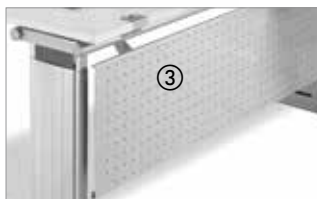

**Schreibtische rechteckig
mit C-Fuß**
Lichtgrau
manuell höhenstellbar
von 680-820 mm

**Platte
Holzdekor**

EASY CONNECT
Schreibtischplatte
komfortabel
verschiebbar

**Höhenausgleichs-
schrauben**
zum Ausgleich von
Bodennebenheiten

① Schreibtisch
Breite 1600 mm
inklusive Seitenblenden
Best.-Nr. 215 201
€ 419,-
Seite 27

Abb. Buche

EASY CONNECT
Die Premium-Lösung für den
bequemen Zugang zu den Elektro- und
Netzwerkanschlüssen am Schreibtisch
und zur optionalen Kabelwanne

vertikale Kabelführung
durch die eleganten, mühelos
abnehmbaren Seitenblenden,
Metall lackiert, Alusilber RAL 9006

optimaler Sichtschutz
durch optionale **Knieraumblende**,
Lochblech lackiert, Alusilber
RAL 9006

Lichtgrau	Buche	Ahorn
	Weiß	Nuss ab S. 236

Rohrverbinder
zur Verbindung von Schreibtischen
in Reihe

Best.-Nr. 214 029 € /Paar 15,-

3-fach Steckdosenleiste
aus hochbruchfestem Spezial-
Kunststoff, 3 Schutzkontakt-Steckdosen
in 45° Anordnung, beleuchteter
Sicherheitsschalter, inkl. 300 cm Zuleitung