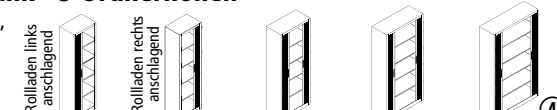

Rolladenschrank - 4 Ordnerhöhen

Höhe: außen 1660,
innen 1516 mm
Tiefe: außen 420,
innen 385 mm

Breite mm	800	1000	1200
Breite innen mm	651	851	1051
Gewicht kg	53,2	60,1	67,1
RAL 7035 Lichtgrau	208 599	208 600	208 601
RAL 7021 Schwarzgrau	208 602*	208 603*	208 604*
RAL 9006 Alusilber	208 605*	208 606*	208 607*
€/St.	559,-	629,-	699,-

Rolladenschrank - 5 Ordnerhöhen

Höhe: außen 1980,
innen 1836 mm
Tiefe: außen 420,
innen 385 mm

Breite mm	600	600	800	1000	1200
Breite innen mm	493	493	651	851	1051
Gewicht kg	55,1	55,1	66,3	74,8	83,6
RAL 7035 Lichtgrau	208 608*	208 609*	208 610	208 611	208 612
RAL 7021 Schwarzgrau	208 613*	208 614*	208 615*	208 616*	208 617*
RAL 9006 Alusilber	-	-	208 620*	208 621*	208 622*
€/St.	599,-	599,-	639,-	699,-	769,-