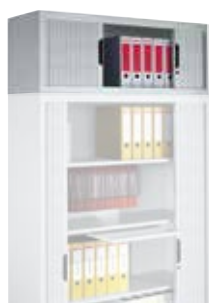

Rolladenschrank - 4 Ordnerhöhen

Höhe: außen 1660,
innen 1516 mm
Tiefe: außen 420,
innen 385 mm

Breite mm	800	1000	1200
Breite innen mm	651	851	1051
Gewicht kg	53,2	60,1	67,1
RAL 7035 Lichtgrau	208 599	208 600	208 601
RAL 7021 Schwarzgrau	208 602*	208 603*	208 604*
RAL 9006 Alusilber	208 605*	208 606*	208 607*
€/St.	559,-	629,-	699,-

Rolladenschrank - 5 Ordnerhöhen

Höhe: außen 1980,
innen 1836 mm
Tiefe: außen 420,
innen 385 mm

Breite mm	600	600	800	1000	1200
Breite innen mm	493	493	651	851	1051
Gewicht kg	55,1	55,1	66,3	74,8	83,6
RAL 7035 Lichtgrau	208 608*	208 609*	208 610	208 611	208 612
RAL 7021 Schwarzgrau	208 613*	208 614*	208 615*	208 616*	208 617*
RAL 9006 Alusilber	-	-	208 620*	208 621*	208 622*
€/St.	599,-	599,-	639,-	699,-	769,-

Aufsatzschrank mit Rollladen - 1 Ordnerhöhe

Höhe: außen 450,
innen 356 mm
Tiefe: außen 420,
innen 385 mm

Breite mm	800	1000	1200
Breite innen mm	651	851	1051
Gewicht kg	17,2	19,3	21,7
RAL 7035 Lichtgrau	208 634*	208 635*	208 636*
RAL 7021 Schwarzgrau	208 639*	208 640*	208 641*
RAL 9006 Alusilber	208 644*	208 645*	208 646*
€/St.	369,-	419,-	449,-