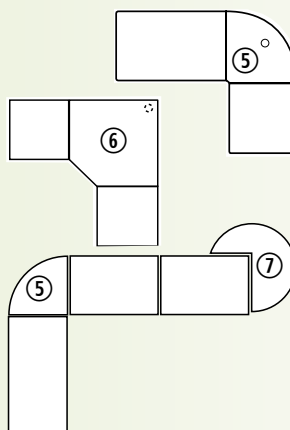

Stellbeispiele

Verkettungs- und Anbauelemente

Platte 25 mm stark
inkl. Stützfuß
in Alusilber

für BASIC M-Tische Höhe 740 mm

Breite	mm 800	1200	1000
Gewicht	kg 13	29	16
Lichtgrau	Best.-Nr. 285 594	285 597	285 600
Buche	Best.-Nr. 285 595	285 598	285 601
Ahorn	Best.-Nr. 285 596	285 599	285 602
	€/St. 119,-	159,-	139,-
	inkl. 10% Rabatt	107,10	125,10

für COMFORT M-Tische höhenverstellbar 640-840 mm

Breite	mm 800	1200	1000
Gewicht	kg 13	29	16
Lichtgrau	Best.-Nr. 285 603	285 606	285 609
Buche	Best.-Nr. 285 604	285 607	285 610
Ahorn	Best.-Nr. 285 605	285 608	285 611
	€/St. 129,-	169,-	149,-
	inkl. 10% Rabatt	116,10	134,10