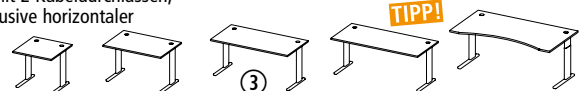

#### Schreibtische BASIC M

25 mm starke Schreibtischplatte mit 2 Kabeldurchlässen, elegantes C-Fuß, Stahlgestell inklusive horizontaler und vertikaler Kabelführung, pulverbeschichtet in Alusilber, Höhe 740 mm

Plattenform	rechteckig	rechteckig	rechteckig	rechteckig	Cockpit
Breite x Tiefe	mm 800x800	1200x800	1600x800	1800x800	1800x950/800/950
Gewicht	kg 26	35	40	43	45
Plattendekor					
Lichtgrau	Best.-Nr. 291 475	285 570	285 573	285 576	285 579
Buche	Best.-Nr. 291 476	285 571	285 574	285 577	285 580
Ahorn	Best.-Nr. 291 477	285 572	285 575	285 578	285 581
	€/St. <b>219,-</b>	<b>289,-</b>	<b>319,-</b>	<b>339,-</b>	<b>359,-</b>
	<b>inkl. 10% Rabatt</b>	<b>197,10</b>	<b>260,10</b>	<b>305,10</b>	<b>323,10</b>

#### Schreibtische COMFORT M

25 mm starke Schreibtischplatte mit 2 Kabeldurchlässen, elegantes C-Fuß, Stahlgestell inklusive horizontaler und vertikaler Kabelführung, pulverbeschichtet in Alusilber, Höhe 640-840 mm