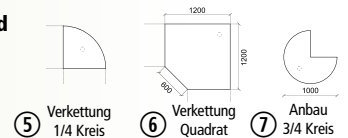

Verkettungs- und Anbauelemente

Platte 25 mm stark
inkl. Stützfuß
in Alusilber

für BASIC M-Tische Höhe 740 mm

Breite	mm 800	1200	1000
Gewicht	kg 13	29	16
Lichtgrau	Best.-Nr. 285 594	285 597	285 600
Buche	Best.-Nr. 285 595	285 598	285 601
Ahorn	Best.-Nr. 285 596	285 599	285 602
	€/St. 119,-	159,-	139,-
	inkl. 10% Rabatt	107,10	125,10

für COMFORT M-Tische höhenverstellbar 640-840 mm

Breite	mm 800	1200	1000
Gewicht	kg 13	29	16
Lichtgrau	Best.-Nr. 285 603	285 606	285 609
Buche	Best.-Nr. 285 604	285 607	285 610
Ahorn	Best.-Nr. 285 605	285 608	285 611
	€/St. 129,-	169,-	149,-
	inkl. 10% Rabatt	116,10	134,10