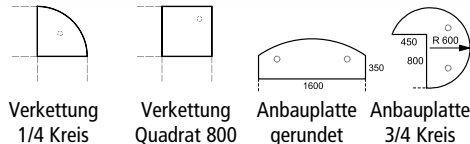

Inklusive
Premium-
Lieferung
**PROFESSIONELL
SCHNELLER
AUFSTELL-
SERVICE
KOSTENFREI**

②
Knieraumblende
für optimalen Sichtschutz,
optional

Höhenausgleichs-
schrauben
zum Ausgleich von
Bodenebenenheiten

① Schreibtisch
Breite 1600 mm
Abb. Gestell
Schwarz
Platte Lichtgrau
Best.-Nr. 288 847
€/St. **431,10**
Seite 31

Anbau- und
Verkettungsplatten
25 mm stark,
inkl. Stützfuß und
Montagematerial,
Höhe 650 - 850 mm

Holzdekor	Stützfuß	Best.-Nr.	Best.-Nr.	Best.-Nr.	Best.-Nr.
Lichtgrau	Alusilber	290 398	290 406	290 382	290 390
Buche	Alusilber	290 399	290 407	290 383	290 391
Ahorn	Alusilber	290 400	290 408	290 384	290 392
Weiß	Alusilber	290 401	290 409	290 385	290 393
Lichtgrau	Weiß	290 454	290 462	290 438	290 446
Buche	Weiß	290 455	290 463	290 439	290 447
Ahorn	Weiß	290 456	290 464	290 440	290 448
Weiß	Weiß	290 457	290 465	290 441	290 449
Lichtgrau	Schwarz	290 744	290 752	290 728	290 736
Buche	Schwarz	290 745	290 753	290 729	290 737
Ahorn	Schwarz	290 746	290 754	290 730	290 738
Weiß	Schwarz	290 747	290 755	290 731	290 739
	€/St.	189,-	189,-	299,-	319,-
	inkl. 10% Rabatt	170,10	170,10	269,10	287,10