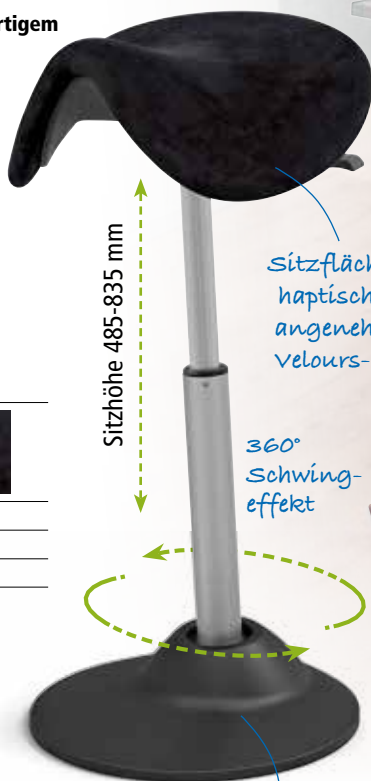

### Qualitätsmerkmale:

- **360 Grad Schwingeffekt** sorgt für die Stärkung der Rückenmuskulatur und der Bandscheiben
- **stabiler Kunststofffuß in schwarz mit 360 Grad beweglichem Gelenk**
- **Sattelsitz aus hochwertigem Velours-Leder**
- **bequem gepolstert**
- stufenlose Sitzhöhenverstellung

### Stehhilfe SILA DV

Echtleder

Farbe schwarz

Best.-Nr. 295 293

€/St. **279,90**

### Maße:

Sitzhöhe 485-835 mm  
Sitzbreite 420 mm  
Sitztiefe 345 mm  
Gewicht 13 kg

Sitzhöhe 485-835 mm

Sitzfläche aus haptisch sehr angenehmem Velours-Leder

360° Schwingeffekt

stabiler Kunststofffuß mit beweglichem Gelenk