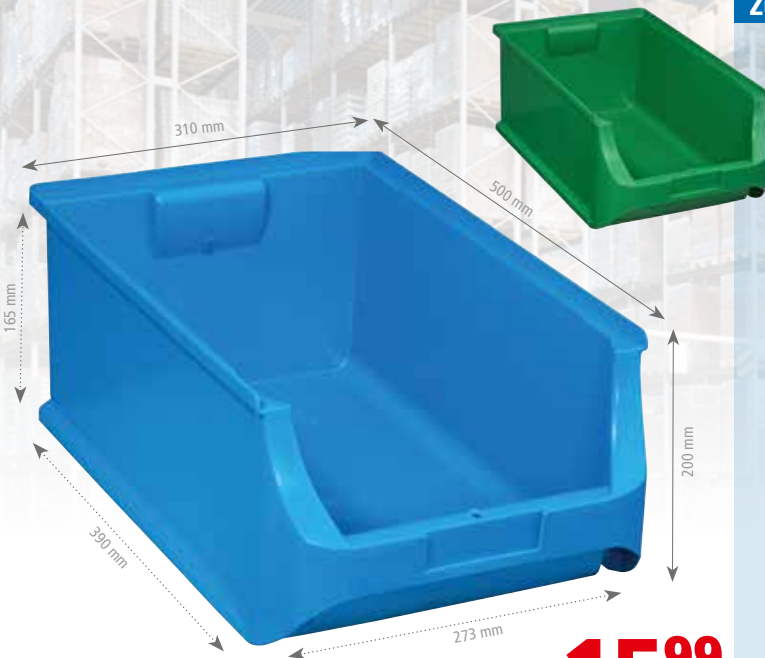

Gewicht: 0,2 kg
Außenmaß: B 150 x T 235 x H 125 mm
Innenmaß: B 119 x T 189 x H 105 mm
Volumen: 2,36 l

Zubehör

Farbe	VE	Best.-Nr.	€/VE
Farbe	VE	Best.-Nr.	€/VE
Einstecketiketten	weiß	20 St. 275 004	2,99
Trennstege	grau, quer	6 St. 275 000	4,39

Farbe	Best.-Nr.	€/St.
Blau	274 973	2,99
Rot	274 974*	2,99
Gelb	274 975	2,99
Grün	274 976	2,99
Grau	274 977	2,99

ab € **679**

Größe 4

1 VE = 12 Stück
Verkauf in ganzen VE

Gewicht: 0,42 kg
Außenmaß: B 205 x T 355 x H 150 mm
Innenmaß: B 173 x T 265 x H 125 mm
Volumen: 5,73 l

Zubehör für Größe 1-3

ab € **1599**

Größe 5

1 VE = 6 Stück
Verkauf in ganzen VE

Gewicht: 1,0 kg
Außenmaß: B 310 x T 500 x H 200 mm
Innenmaß: B 273 x T 390 x H 165 mm
Volumen: 17,56 l

Zubehör

Farbe	VE	Best.-Nr.	€/VE
Farbe	VE	Best.-Nr.	€/VE
Einstecketiketten	weiß	20 St. 275 006	3,79
Tragestange	schwarz	1 St. 275 008	4,99
Trennstege	grau, längs	1 St. 275 002	3,99