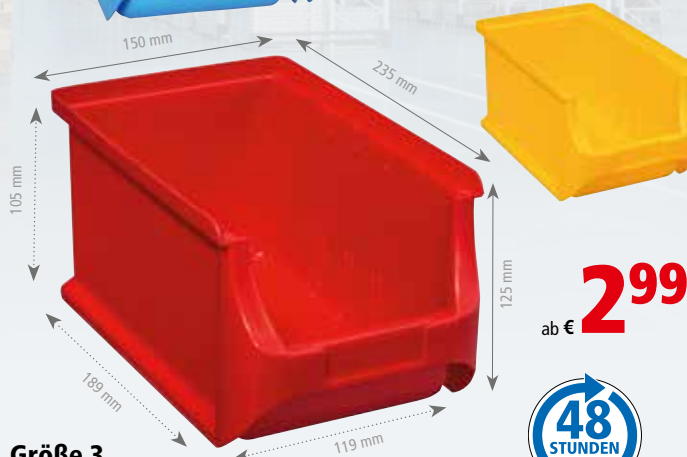

aus hochschlagfestem Polypropylen (PP)

③ Sichtkästen montiert auf Halteschiene

TOP

ab **079**

Best.-Nr. 274 96.
Seite 932

ab € **299**

Größe 3

1 VE = 24 Stück
Verkauf in ganzen VE

Gewicht: 0,2 kg
Außenmaß: B 150 x T 235 x H 125 mm
Innenmaß: B 119 x T 189 x H 105 mm
Volumen: 2,36 l

Zubehör

Farbe	VE	Best.-Nr.	€/VE
Farbe	VE	Best.-Nr.	€/VE
Einstecketiketten	weiß	20 St. 275 004	2,99
Trennstege	grau, quer	6 St. 275 000	4,39

Farbe	Best.-Nr.	€/St.
Blau	274 973	2,99
Rot	274 974*	2,99
Gelb	274 975	2,99
Grün	274 976	2,99
Grau	274 977	2,99

ab € **679**

Größe 4

1 VE = 12 Stück
Verkauf in ganzen VE

Gewicht: 0,42 kg
Außenmaß: B 205 x T 355 x H 150 mm
Innenmaß: B 173 x T 265 x H 125 mm
Volumen: 5,73 l

Zubehör für Größe 1-3

ab € **1599**

Größe 5

1 VE = 6 Stück
Verkauf in ganzen VE

Gewicht: 1,0 kg
Außenmaß: B 310 x T 500 x H 200 mm
Innenmaß: B 273 x T 390 x H 165 mm
Volumen: 17,56 l

Zubehör

Farbe	VE	Best.-Nr.	€/VE
Farbe	VE	Best.-Nr.	€/VE
Einstecketiketten	weiß	20 St. 275 006	3,79
Tragestange	schwarz	1 St. 275 008	4,99
Trennstege	grau, längs	1 St. 275 002	3,99