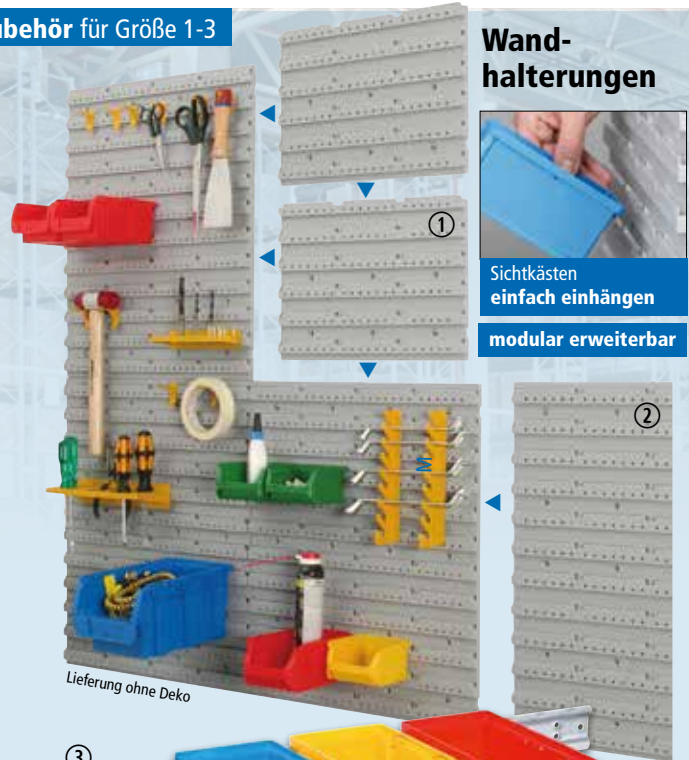

Gewicht: 0,2 kg
Außenmaß: B 150 x T 235 x H 125 mm
Innenmaß: B 119 x T 189 x H 105 mm
Volumen: 2,36 l

Zubehör

Farbe	VE	Best.-Nr.	€/VE
Farbe	VE	Best.-Nr.	€/VE
Einstecketiketten	weiß	20 St. 275 004	2,99
Trennstege	grau, quer	6 St. 275 000	4,39

Farbe	Best.-Nr.	€/St.
Blau	274 978*	6,79
Rot	274 979	6,79
Gelb	274 980	6,79
Grün	274 981	6,79
Grau	274 982	6,79

Zubehör	Farbe	VE	Best.-Nr.	€/VE
Einstecketiketten	weiß	20 St.	275 005	2,99
Tragestange	schwarz	1 St.	275 007	4,79
Trennstege	grau, längs	1 St.	275 001	2,59

Zubehör für Größe 1-3

ab € **1599**

Größe 5

1 VE = 6 Stück
Verkauf in ganzen VE

Gewicht: 1,0 kg
Außenmaß: B 310 x T 500 x H 200 mm
Innenmaß: B 273 x T 390 x H 165 mm
Volumen: 17,56 l

Zubehör

Farbe	VE	Best.-Nr.	€/VE
Farbe	VE	Best.-Nr.	€/VE
Einstecketiketten	weiß	20 St. 275 006	3,79
Tragestange	schwarz	1 St. 275 008	4,99
Trennstege	grau, längs	1 St. 275 002	3,99

Farbe	Best.-Nr.	€/St.
Blau	274 983	15,99
Rot	274 984	15,99
Gelb	274 985	15,99
Grün	274 986	15,99
Grau	274 987	15,99

Wandhalterungen

Sichtkästen einfach einhängen

modular erweiterbar

Typ	Maße BxTxH mm	Farbe	Best.-Nr.	VE	€/St.
① Halteplatte	340 x 20 x 270	Grau	275 883	6 St.	5,69
② Halteplatte	450 x 20 x 540	Grau	275 809	6 St.	10,99
③ Halteschiene	592 x 5 x 47	Alusilber	275 808	10 St.	2,59