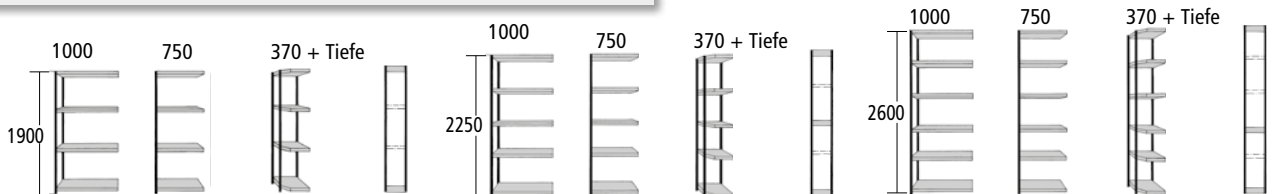

Spezial DELTA-V Pulverbeschichtung
EXTREM WIDERSTANDSFÄHIG

Stahl-Steckregal

mit Eckfeld

„Top Qualität
schnell
aufgebaut!“

ab € **139⁹⁰**
Grundregal, Best.-Nr. 262 762

Fachboden-
traglast
max. 100 kg

Keine
ECKE
bleibt
unge-
nutzt!

IHRE VORTEILE

- Fachböden höhenverstellbar im Raster von 59 mm
- mit glatten Fronten aus Kastenprofilen
- schneller Aufbau
- mit Eckregalen für optimale Raumnutzung
- schraubloses Anbau-Stecksystem
- hochwertige Pulverbeschichtung Schwarz RAL 9011 / Lichtgrau RAL 7035
- TOP QUALITÄT, deshalb 5 Jahre Garantie

Technische Daten

Fachbodentraglast (bei gleichmäßig verteilter Last):
• 100 kg
Feldlast: bis 600 kg
Regalhöhen: 1900 / 2250 / 2600 mm
Bodentiefen: 300 / 400 / 500 / 600

Kombibreiten: 750 / 1000 mm
Regalaußenmaße:
Breite: Nennbreite + 30 mm
Tiefe: Nenntiefe + 40 mm
Fachböden: verstellbar im Raster von 59 mm