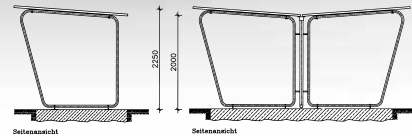

Überdachungssysteme

Multi-funktionale Überdachungen

Kompaktbauweise, schnell und einfach aufgebaut

Solide Pultdachkonstruktion, korrosionsgeschützt

2% EXTRA ONLINE-RABATT
delta-v.de

gilt auch für Sonderaktionspreise

Überdachungssystem Modellreihe Siegen

Ob Fahrräder, Paletten, Lagerwaren, Automaten oder Mülltonnen – dieses wirtschaftliche, modulare Überdachungssystem ist universell einsetzbar. Es lässt sich schnell und einfach errichten und erweitern. Die Stahlkonstruktion ist durch ihre Feuerverzinkung korrosionsgeschützt. Das abgeschrägte Pultdach ist mit witterungsbeständigen Profilblech eingedeckt. Der Bausatz enthält eine ausführliche Montageanleitung und einen Fundamentplan.

① ab €

1.389,-
Sonderaktionspreis ohne weitere Rabatte

Zubehör*:

Ausführung	Höhe 2250 mm	Dach Profilblech	⑤ Rückwand Profilblech	⑥ Seitenwand Polyester rechts/links verwendbar	⑦ Regenrinne und Fallrohr
		Best.-Nr. €/St.	Best.-Nr. €/St.	Best.-Nr. €/St.	Best.-Nr. €/St.
Einseitig B 2145 x T 2330 mm	Grundeinheit	279 265 1.389,-	279 267 429,-	269 249 539,-	279 269 229,-
Einseitig B 2975 x T 2330 mm	Grundeinheit	279 266 1.449,-	279 268 469,-	269 249 539,-	279 270 229,-
Einseitig B 4300 x T 2330 mm	① Grundeinheit	269 237 1.499,-	269 247 539,-	269 249 539,-	269 677 249,-
	② Anbaueinheit	269 238 1.119,-	269 248 539,-	269 249 539,-	269 677 249,-
Doppelseitig B 4300 x T 4660 mm	③ Grundeinheit	269 239 2.999,-	–	269 250 1.049,-	inklusive
	④ Anbaueinheit	269 240 2.239,-	–	269 250 1.049,-	inklusive