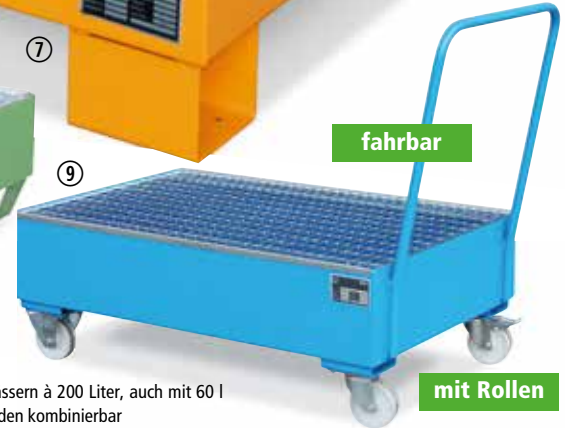

Auffangwannen aus Stahl – lackiert

60 bis 1000 Liter Volumen

 **Made in Germany**

Farben

Gelb-orange RAL 2000	Lichtblau RAL 5012	Feuerrot RAL 3000	Resedagrün RAL 6011	Mausgrau RAL 7005
-------------------------	-----------------------	----------------------	------------------------	----------------------

Auffangwannen für 60 bis 200 l - Fässer oder Kleingebinde

- aus 3 mm Stahlblech, lackiert
- inkl. verzinktem Gitterrost
- 100 mm Unterfahrhöhe

Kapazität:
Lagerung von max. 6 Fässern à 60 Liter, auch mit Kleingebinden kombinierbar

Kapazität:
Lagerung von max. 4 Fässern à 200 Liter, auch mit 60 l Fässern und Kleingebinden kombinierbar

Auffangwannen für 60 l Fässer

Auffangwannen für 200 l Fässer

fahrbar

für Fässer	Anzahl	2	4	6	1	2	4	3	2
Breite x Tiefe	kg	800 x 500	900 x 800	1300 x 800	800 x 800	1200 x 800	1200 x 1200	1800 x 800	1320 x 800
Höhe	mm	290	220	205	460	360	285	275	1115
Auffangvolumen	l	61	61	74	203	215	216	202	211
Eigengewicht	kg	34	46	58	57	69	81	86	78
Gelborange RAL 2000	Best.-Nr.	277 272	277 278	277 284 ①	277 322	277 328	277 334	277 346	277 352
Lichtblau RAL 5012	Best.-Nr.	277 273	277 279	277 285	277 323	277 329	277 335	277 347	277 353 ⑨
Feuerrot RAL 3000	Best.-Nr.	277 274	277 280	277 286	277 324	277 330	277 336	277 348	277 354
Resedagrün RAL 6011	Best.-Nr.	277 275	277 281	277 287	277 325	277 331	277 337	277 349 ⑧	277 355
Mausgrau RAL 7005	Best.-Nr.	277 276	277 282	277 288	277 326	277 332	277 338	277 350	277 356
	€/St.	299,-	319,-	359,-	419,-	449,-	549,-	559,-	879,-

Auffangwannen für KTC/IBC Behälter 1000 l

- Lagerung von max. 12 Fässern à 200 Liter oder max. 3 Container (IBC) à 1000 Liter, auch mit Kleingebinden kombinierbar

- 100 mm Unterfahrhöhe
- aus 3 mm Stahlblech, verzinktem Gitterrost, Tragfähigkeit 1000 kg/m²