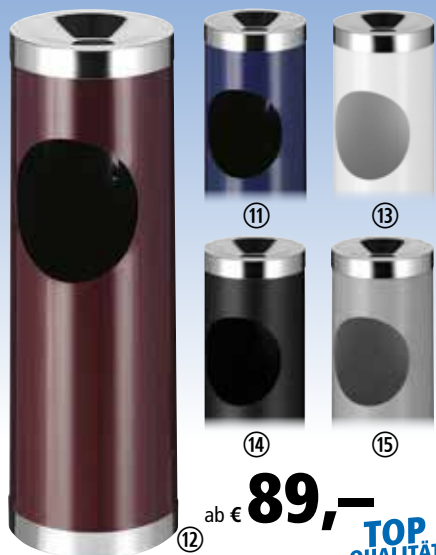

Made in Germany

Standascher DIABOLO ▶

- Standascher aus 2 mm starkem Stahlblech für Eingangsbereiche, Flure, Hallen, Büros
- kunststoffbeschichtetes Metallsieb
- Ober- und Unterkante durch Kunststoffprofil geschützt
- auch in witterungsbeständiger Ausführung lieferbar (Edelstahl und mattiertes Aluminium)

Standascher in Zylinderform
aus Stahl. Höhe 710 x Ø 400 mm,
Gewicht 4,5 kg

Farbe	Best.-Nr.
Silber ①	250 967
Rot ②	250 970
Graphit ③	250 968
Schwarz ④	250 969
Blau ⑤	250 966
w/Weiß ⑥	250 965
€/St.	109,-
ab 3 St. €/St.	89,90

- verzinktes Stahlblech
- hochwertige Pulverbeschichtung
- bodenschonendes Kantenband
- Aschereinsatz zur Sandbefüllung aus Aluminium
- inkl. verzinktem Kippensieb
- Optional: verzinkter Inneneimer, Quarzsand

Made in Germany

ab € **89,-**

▲ Runde Ascher-/Abfallbehälter Kombi

aus pulverbeschichtetem Stahlblech mit Aschereinsatz und Bodenring aus Edelstahl, Höhe 700 x Ø 240 mm

Ausführung	Best.-Nr.	€/St.	ab 3 St. €/St.
Blau	352 703 ⑪	99,-	89,-
Bordeaux	352 704 ⑫	99,-	89,-
Weiß	352 705 ⑬	99,-	89,-
Schwarz	352 706 ⑭	99,-	89,-
Aluminium Grau	352 707 ⑮	99,-	89,-