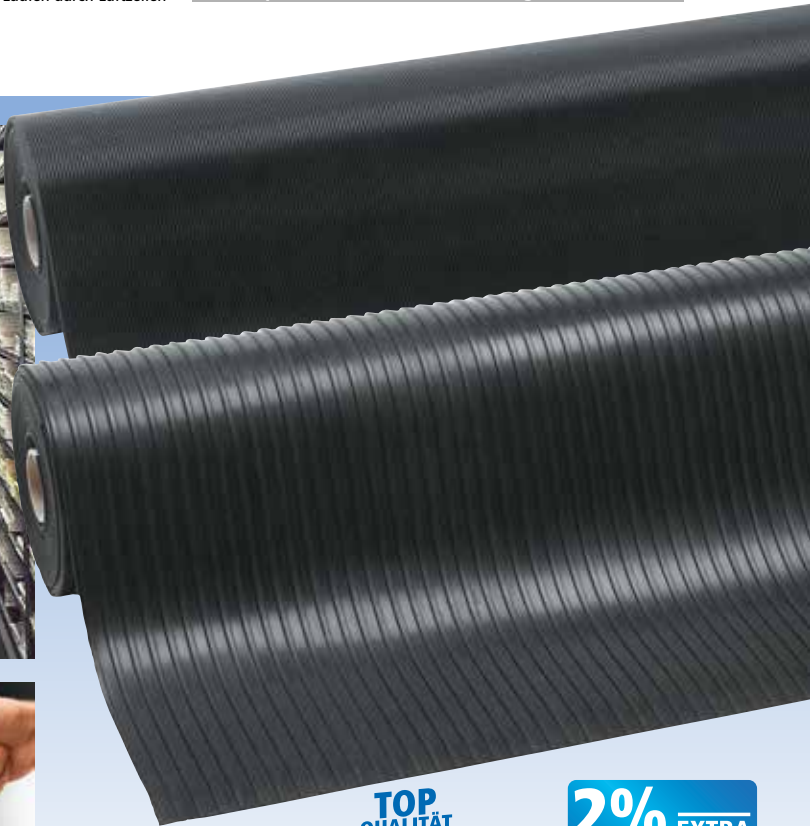

ab € **29,90**

2% EXTRA ONLINE-RABATT
delta-v.de

Sicheres Anti-Rutsch-Profil