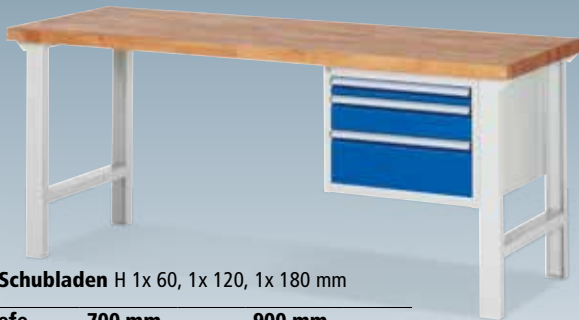

XXL-Werkbänke

bis zu 900 mm tief und 3000 mm breit

3 Schubladen H 1 x 60, 1 x 120, 1 x 180 mm

Tiefe	700 mm		900 mm	
Breite	Best.-Nr.	€/St.	Best.-Nr.	€/St.
1000 mm	278 492	929,-	278 496	999,-
1250 mm	278 493	969,-	278 497	1.079,-
1500 mm	278 494	999,-	278 498	1.149,-
2000 mm	278 495	1.099,-	278 499	1.269,-

Zubehör
Höhenverstellung
90–1140 mm
Best.-Nr. 278 394
€/Set **44,90**

4 Schubladen H 3 x 150, 1 x 270 mm

Tiefe	700 mm		900 mm	
Breite	Best.-Nr.	€/St.	Best.-Nr.	€/St.
1000 mm	278 500	1.089,-	278 502	1.239,-
1250 mm	278 501	1.139,-	278 503	1.319,-
1500 mm	265 388	1.159,-	278 504	1.339,-
2000 mm	265 389	1.249,-	278 505	1.449,-
2500 mm	265 390	1.339,-	278 506	1.599,-

Optional
Arbeitshöhe
Erweiterung 890 mm
Best.-Nr. 278 395
€/Set **86,90**

inkl. Schraubstock

Schraubstockschrank
4 Schubladen H 3 x 150 1x 270 mm

Tiefe	700 mm		900 mm	
Breite	Best.-Nr.	€/St.	Best.-Nr.	€/St.
1000 mm	278 514	2.299,-	278 516	2.499,-
1250 mm	278 515	2.349,-	278 517	2.649,-
1500 mm	265 394	2.399,-	278 518	2.699,-
2000 mm	265 395	2.499,-	278 519	2.699,-
2500 mm	265 396	2.699,-	278 520	2.899,-