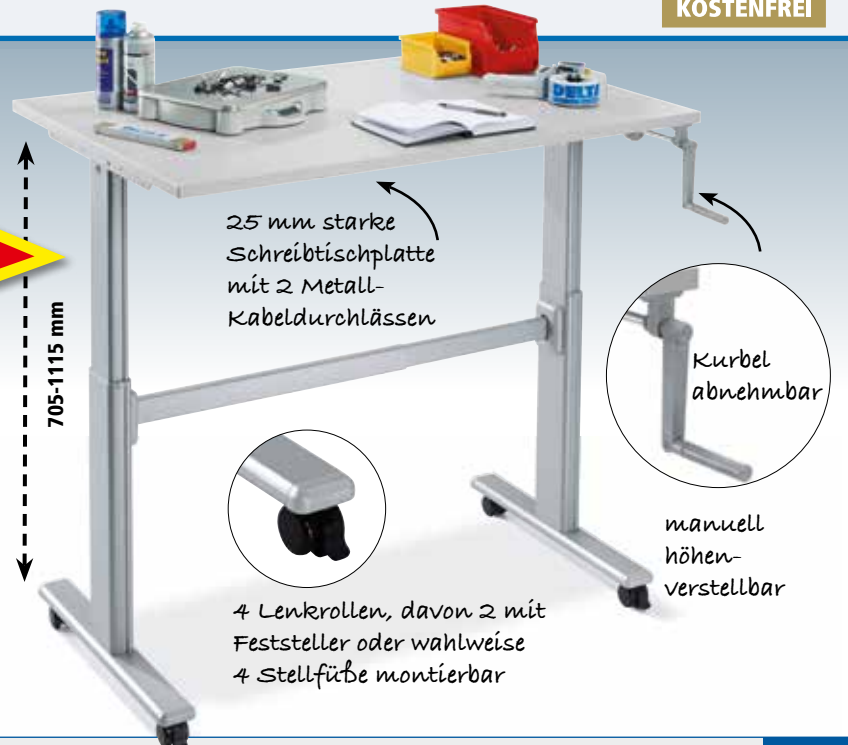

Ausführung:
**25 mm Melaminharz-
Tischplatte Lichtgrau**
Tiefe 800 mm, Traglast 80 kg

Breite	mm 1200	1600	1800
Gewicht	kg 45	50	52
	Best.-Nr. 282 347	282 348	282 349
	€/St. 649,-	699,-	729,-

640 - 1300 mm

Zubehör

**Handswitcher
Memory**
4 Höhen programmier-
bar, Digitalanzeige

Best.-Nr. 329 736
€/St. **69,90**

Kabelkette
inkl. Tischbefestigung und
Bodenplatte, ca. 20 Kabel
Länge: 130 cm (gestreckt),
Alusilber RAL 9006

Best.-Nr. 264 621
€/St. **39,90**

Kabelkanal
Metall pulverbeschichtet, Alusilber
inkl. Montagematerial,
Höhe 80 x Tiefe 100 mm

Breite mm	1200	1600	1800
Best.-Nr.	263 108	263 109	263 110
€/St.	29,90	34,90	39,90

**Inklusive
Premium-
Lieferung**

**PROFESSIONELL
SCHNELLER
AUFSTELL-
SERVICE
KOSTENFREI**

**Arbeitstische/Schreibtische
manuell höhenverstellbar**

per Kurbel von 705-1115 mm,
27 mm starke Buche-Massiv-Platte oder
25 mm Melaminharzplatte mit 2 Metall-
Kabeldurchlässen, T-Fuß Stahlgestell Alusilber,
inkl. 4 Lenkrollen und 4 Stellfüßen; wahlweise
montierbar für mobilen oder stationären Einsatz

Ausführung:

**27 mm Buche Massiv-Tischplatte
Tiefe 700 mm, Traglast 80 kg**

Breite	mm 1500
Gewicht	kg 41
	Best.-Nr. 279 235
	€/St. 539,-

Ausführung:

**25 mm Melaminharz-Tischplatte Lichtgrau
Tiefe 800 mm, Traglast 60 kg**

Breite	mm 800	1200
Gewicht	kg 30	34
Lichtgrau	Best.-Nr. 280 996	280 997
	€/St. 459,-	469,-

ab € **459,-**
Arbeitstisch
Best.-Nr. 280 996

25 mm starke
Schreibtischplatte
mit 2 Metall-
Kabeldurchlässen

Kurbel
abnehmbar

manuell
höhen-
verstellbar

4 Lenkrollen, davon 2 mit
Feststeller oder wahlweise
4 Stellfüße montierbar

705-1115 mm