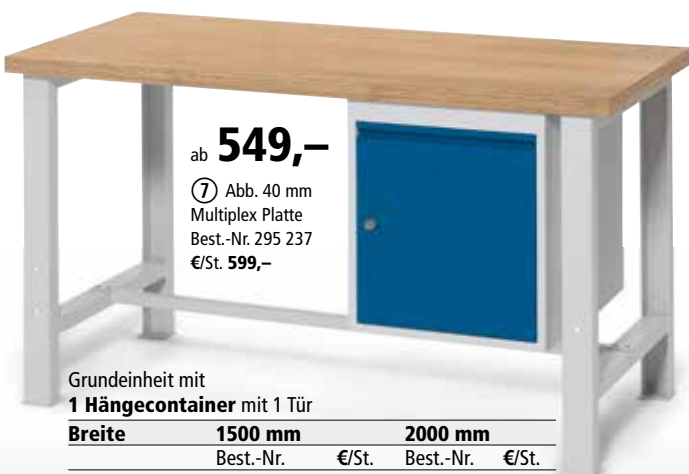

ab **549,-**

⑦ Abb. 40 mm
Multiplex Platte
Best.-Nr. 295 237
€/St. 599,-

Grundeinheit mit

1 Hängecontainer mit 1 Tür

Breite	1500 mm	2000 mm
	Best.-Nr. € /St.	Best.-Nr. € /St.

Höhe 840 mm

40 mm Multiplex	295 237	599,-	295 247	709,-
27 mm Buche	295 238	549,-	295 248	619,-
40 mm Buche	295 239	599,-	295 249	709,-

höhenstellbar von 710 - 1060 mm

40 mm Multiplex	295 257	689,-	295 267	789,-
27 mm Buche	295 258	599,-	295 268	689,-
40 mm Buche	295 259	689,-	295 269	789,-