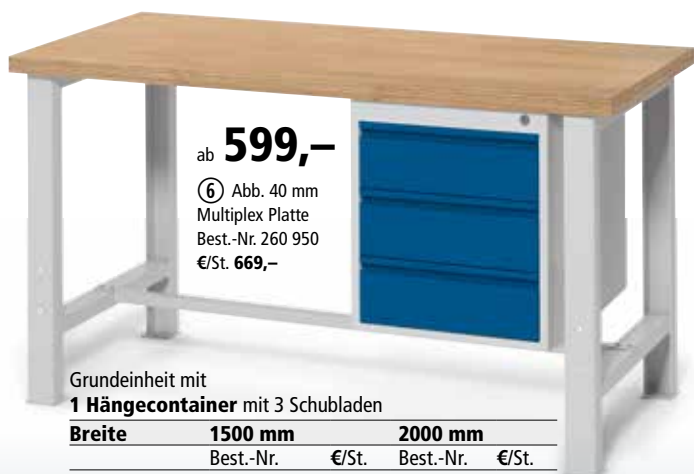

# Sparen Sie mit unseren tollen **KOMPLETT ANGEBOTEN**

③ Grundeinheit mit

**1 Standcontainer** mit 5 Schubladen

Breite	1500 mm	2000 mm
	Best.-Nr. € /St.	Best.-Nr. € /St.

**Höhe 840 mm**

40 mm Multiplex	260 957	779,-	260 958	879,-
27 mm Buche	281 004	719,-	281 005	779,-
40 mm Buche	284 564	779,-	284 565	879,-

Grundeinheit mit

**1 Hängecontainer** mit 2 Schubladen

Breite	1500 mm	2000 mm
	Best.-Nr. € /St.	Best.-Nr. € /St.

**Höhe 840 mm**

40 mm Multiplex	260 946	629,-	260 947	719,-
27 mm Buche	280 300	559,-	280 301	609,-
40 mm Buche	284 556	629,-	284 557	719,-

**höhenstellbar von 710 - 1060 mm**

40 mm Multiplex	280 298	699,-	280 299	789,-
27 mm Buche	280 302	609,-	280 303	679,-
40 mm Buche	284 558	699,-	284 559	789,-

ab **599,-**

⑥ Abb. 40 mm  
Multiplex Platte  
Best.-Nr. 260 950  
€/St. 669,-

Grundeinheit mit

**1 Hängecontainer** mit 3 Schubladen

Breite	1500 mm	2000 mm
	Best.-Nr. € /St.	Best.-Nr. € /St.

**Höhe 840 mm**

40 mm Multiplex	260 950	669,-	260 954	739,-
27 mm Buche	281 000	599,-	281 001	649,-
40 mm Buche	284 560	669,-	284 561	739,-