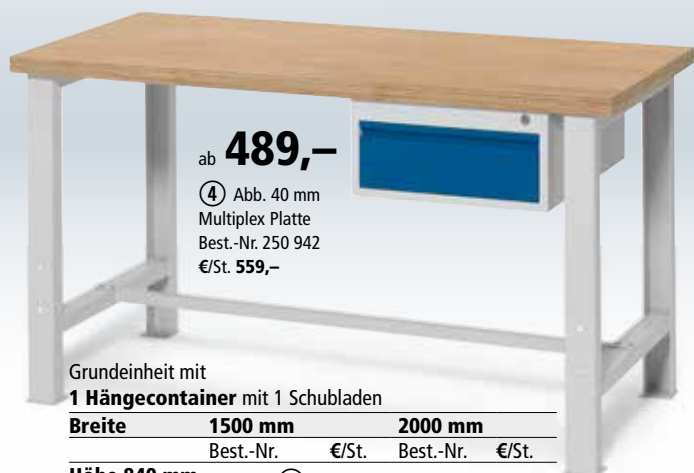

ab **489,-**

④ Abb. 40 mm
Multiplex Platte
Best.-Nr. 250 942
€/St. 559,-

Grundeinheit mit

1 Hängecontainer mit 1 Schubladen

Breite	1500 mm	2000 mm
	Best.-Nr. € /St.	Best.-Nr. € /St.

Höhe 840 mm

40 mm Multiplex	260 942	559,-	260 943	629,-
27 mm Buche	280 294	489,-	280 295	549,-
40 mm Buche	284 552	559,-	284 553	629,-

höhenstellbar von 710 - 1060 mm

40 mm Multiplex	280 292	649,-	280 293	729,-
27 mm Buche	280 296	559,-	280 297	599,-
40 mm Buche	284 554	649,-	284 555	729,-