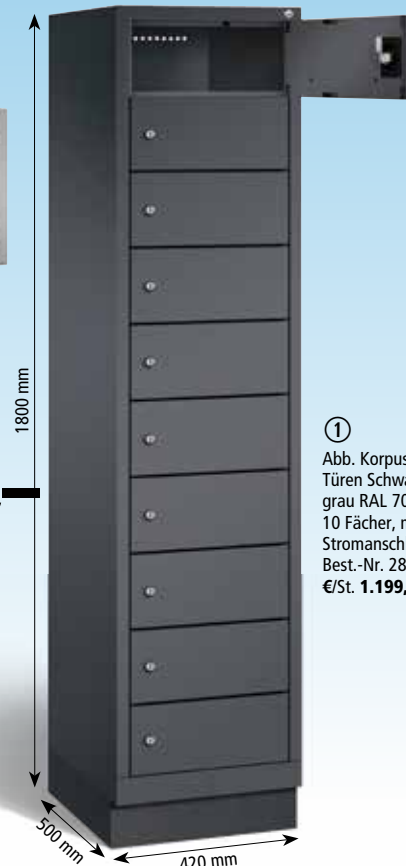

ab € **829,-**

②
Abb. Korpus
Schwarzgrau RAL 7021,
Türen Alusilber
RAL 9006,
20 Fächer,
mit Stromanschluss,
Best.-Nr. 287 870
€/St. **2.179,-**

①
Abb. Korpus und
Türen Schwarz-
grau RAL 7021,
10 Fächer, mit
Stromanschluss,
Best.-Nr. 287 865
€/St. **1.199,-**

Elektronik sichern und aufladen

Sichere & platzsparende Aufbewahrung von Laptops, Notebooks oder Tablets

Optional mit Stromanschluss in jedem Fach inkl. Schrank-Anschlusskabel

Laptop-Stahlschränke mit Sockel

Höhe 1800 x Tiefe 500 mm, Fachmaß: H 148 x B 330 x T 478 mm

Anzahl Fächer	10		20	
	ohne	mit	ohne	mit
Breite mm	420	420	810	810
Gewicht kg	49	54	88	98
Farbe	Best.-Nr.	Best.-Nr.	Best.-Nr.	Best.-Nr.
Korpus Schwarzgrau, Türen Alusilber	287 852	287 864	287 858	287 870 ②
Korpus und Türen Schwarzgrau	287 853	287 865 ①	287 859	287 871
Korpus und Türen Lichtgrau	287 854	287 866	287 860	287 872
Korpus Lichtgrau, Türen Enzianblau	287 855	287 867	287 861	287 873
Korpus Lichtgrau, Türen Lichtblau	287 856	287 868	287 862	287 874
Korpus Lichtgrau, Türen Rubinrot	287 857	287 869	287 863	287 875
€/St.	829,-	1.199,-	1.429,-	2.179,-

Die sichere Lösung für platzsparendes Verstauen und Aufladen von 10 oder 20 Laptops, Notebooks, Handys oder Tablets.

- mit oder ohne Stromanschluss in jedem Fach (Schuko-Steckdose 230 V), Schrank wird über einen Stecker an das lokale Stromnetz angeschlossen
- erhöhte Einbruchssicherheit durch verwindungssteife, doppelwandige Türen
- Türen rechts angeschlagen, mit robustem Drehstangen-Scharnier
- komfortabler Türanschlagdämpfer für angenehmes Schließverhalten
- jede Tür mit Zylinderschloss und 2 Schlüsseln
- lichtes Fach-Durchlassmaß H 148 x B 330 x T 478 mm
- langlebige Stahlkonstruktion
- standsicher auf 100 mm hohem Sockel in Korpusfarbe
- Anlieferung montiert