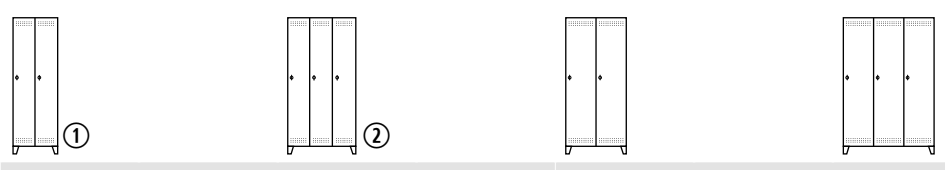

Garderoben-Stahlspinde mit Füßen Abteilmassen 300/400 mm

hochwertige Pulver-
beschichtung für
erhöhte Lebensdauer

TOP
ab € **229,-**

Systemmaße:
Höhe 1800 mm
Tiefe 500 mm

Korpus	Türen
Lichtgrau RAL 7035	Lichtgrau RAL 7035
	Lichtblau RAL 5012
	Stahlblau RAL 5011
	Rubinrot RAL 3003

mit Füßen: einfache Reinigung unter den Spinden

Garderoben-Stahlspinde SP PROFI SYSTEM mit Füßen

Korpus Lichtgrau RAL 7035
Höhe 1800 mm
Tiefe 500 mm

Abteilmasse mm	300				400			
	2		3 TIPP!		2		3	
Gesamtbreite mm	590	590	870	870	800	800	1185	1185
Gewicht kg	38,5	38,5	55	55	43	43	61	61
Verschlussart	Drehriegel- verschluss	Zylinder- schloss	Drehriegel- verschluss	Zylinder- schloss	Drehriegel- verschluss	Zylinder- schloss	Drehriegel- verschluss	Zylinder- schloss
Türfarbe	Best.-Nr.	Best.-Nr.	Best.-Nr.	Best.-Nr.	Best.-Nr.	Best.-Nr.	Best.-Nr.	Best.-Nr.
Lichtgrau RAL 7035	225 799	225 805	225 811	225 817	225 823	225 829	225 835	225 841
Lichtblau RAL 5012	225 800	225 806	225 812	225 818	225 824	225 830	225 836	225 842
Stahlblau RAL 5011	225 801	225 807	225 813	225 819	225 825	225 831	225 837	225 843
Rubinrot RAL 3003	225 802	225 808	225 814	225 820	225 826	225 832	225 838	225 844
€/St.	249,-	249,-	329,-	329,-	299,-	299,-	419,-	419,-
ab 2 St. €/St.	229,-	229,-	309,-	309,-	279,-	279,-	409,-	409,-

+ Praktisches Zubehör

Trennwand
für Abteilmasse
400 mm zur
Trennung der
Arbeits- und
Privatkleidung

Best.-Nr.	€/St.
227 604	25,90

Vorhängeschloss mit 2 Schlüsseln für Drehriegelverschluss

Basic - bis zu
10 Schließungen,
Bügelstärke
4,5 mm
Best.-Nr. 131 101
€/St. **4,69**

Profi - bis zu
1950 Schließungen,
Bügelstärke
6,5 mm
Best.-Nr. 348 330
€/St. **12,90**

Schrägdach
für eine
aufgeräumte
Umkleide. Optional auch nachrüstbar!

für Schrankbreite mm	590	800	870	1185
Lichtgrau RAL 7035	224 133	224 136	224 134	224 135
€/St.	47,-	52,-	58,-	68,-