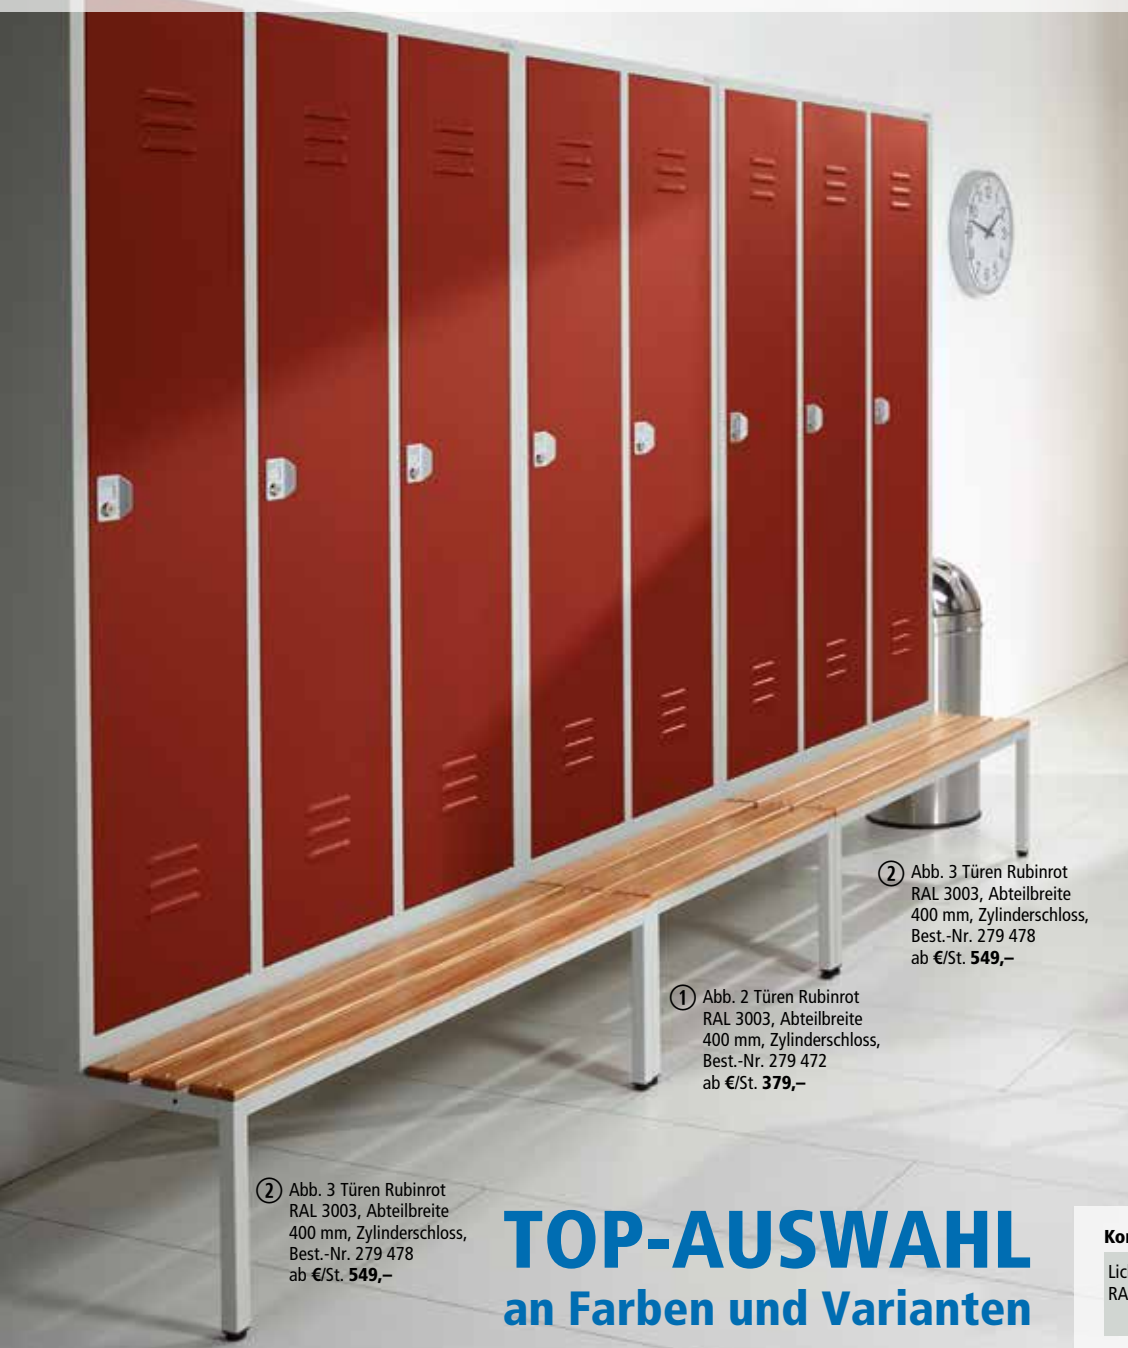

SYSTEM SP2 mit untergebauter Sitzbank – Abteilbreite 300/400 mm

③ Abb. 3 Türen Lichtgrau RAL 7035, Abteilbreite 300 mm, Drehriegelverschluss, Best.-Nr. 279 437 ab €/St. 309,-

② Abb. 3 Türen Rubinrot RAL 3003, Abteilbreite 400 mm, Zylinderschloss, Best.-Nr. 279 478 ab €/St. 549,-

Weitere Sitz- und Garderobenbänke finden Sie ab Seite 784

TOP-AUSWAHL an Farben und Varianten

Korpus	Türen		
Lichtgrau RAL 7035	Lichtgrau RAL 7035	Himmelblau RAL 5015	Rubinrot RAL 3003

Garderoben-Stahlspinde System SP2 mit untergebauter Sitzbank

Korpus Lichtgrau RAL 7035

Höhe 2050 x Tiefe 500 mm

Abteilbreite mm	300		3		400		3	
	2	3	2	3	2	3	2	3
Gesamtbreite mm	590	590	870	870	800	800	1185	1185
Gewicht kg	45	45	63	63	51	51	72	72
Verschlussart	Drehriegelverschluss	Zylinder-schloss	Drehriegelverschluss	Zylinder-schloss	Drehriegelverschluss	Zylinder-schloss	Drehriegelverschluss	Zylinder-schloss
	Best.-Nr.	Best.-Nr.	Best.-Nr.	Best.-Nr.	Best.-Nr.	Best.-Nr.	Best.-Nr.	Best.-Nr.
Türfarbe	Lichtgrau RAL 7035	279 455	279 458	279 461	279 464	279 467	279 470	279 473
	Himmelblau RAL 5015	279 456	279 459	279 462	279 465	279 468	279 471	279 474
	Rubinrot RAL 3003	279 457	279 460	279 463	279 466	279 469	279 472	279 475
€/St.	329,-	329,-	419,-	419,-	399,-	399,-	569,-	569,-
ab 2 St. €/St.	299,-	299,-	399,-	399,-	379,-	379,-	549,-	549,-

Inklusive Premium-Lieferung
PROFESSIONELL SCHNELLER AUFSTELL-SERVICE KOSTENFREI

ZUBEHÖR

Trennwand für Abteilbreite 400 mm zur Trennung der Arbeits- und Privatkleidung
Best.-Nr. €/St.
227 604 **25,90**

Vorhängeschloss mit 2 Schlüsseln für Drehriegelverschluss
Basic - bis zu 10 Schließungen, Bügelstärke 4,5 mm
Best.-Nr. 131 101 €/St. **4,69**
Profi - bis zu 1950 Schließungen, Bügelstärke 6,5 mm
Best.-Nr. 348 330 €/St. **12,90**