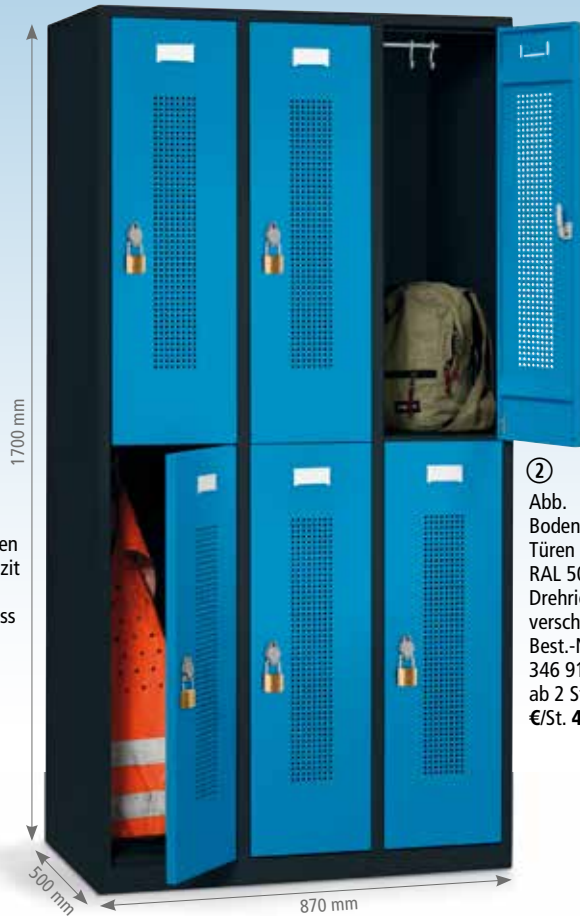

② Abb. Bodenstehend
Türen Lichtblau RAL 5012
Drehriegelverschluss Best.-Nr. 346 911
ab 2 St. € /St. **409,-**

- **lange Lebensdauer** durch solide verschweißte Stahlblechkonstruktion
- **korrosionsgeschützt** durch hochwertige, schlag- und kratzfeste pulverbeschichtung mit anti-bakterieller Wirkung
- **antibakterielle Beschichtung** der Stahlteile mit Silberionen für Ihre Gesundheit
- **optimale Belüftung** des Innenraumes durch optisch ansprechende Lochung in den Türen
- Abteibreite 300 mm, Fachhöhe 800 mm
- **Sockel und Füße inklusive Bodenausgleichsschrauben**
- jedes Abteil mit einer Metall-Kleiderstange sowie zwei verschiebbaren Kleiderhaken aus Kunststoff
- verschließbar durch **Zylinderschloss** mit 2 Schlüsseln **oder Drehriegelverschluss** für Vorhängeschlösser (optional bestellbar), **weitere Schlossarten** siehe Seite 724
- **Ettikettenrahmen** für Namensschilder

Doppelstöckige Garderoben-Stahlspinde System SP1 mit Füßen

Korpus Anthrazit RAL 7021
Höhe 1800 mm
Tiefe 500 mm
Abteibreite 300 mm

Abteile x Fächer	2 x 2		3 x 2	
	Gesamtbreite mm	590	870	870
Gesamtbreite mm	590	590	870	870
Gewicht kg	37	37	53	53
Verschlussart	Drehriegelverschluss	Zylinder-schloss	Drehriegelverschluss	Zylinder-schloss
Türfarbe	Best.-Nr.	Best.-Nr.	Best.-Nr.	Best.-Nr.
Anthrazit RAL 7021	346 920	346 926 ①	346 932	346 938
Alusilber RAL 9006	346 921	346 927	346 933	346 939
Lichtgrau RAL 7035	346 922	346 928	346 934	346 940
Lichtblau RAL 5012	346 923	346 929	346 935	346 941
Rubinrot RAL 3003	346 924	346 930	346 936	346 942
Blaugrau RAL 7031	346 925	346 931	346 937	346 943
€/St.	329,-	329,-	449,-	449,-
ab 2 St. €/St.	299,-	299,-	429,-	429,-

Doppelstöckige Garderoben-Stahlspinde System SP1 Bodenstehend

Korpus Anthrazit RAL 7021
Höhe 1700 mm
Tiefe 500 mm
Abteibreite 300 mm

Abteile x Fächer	2 x 2		3 x 2	
	Gesamtbreite mm	590	870	870
Gesamtbreite mm	590	590	870	870
Gewicht kg	36	36	52	52
Verschlussart	Drehriegelverschluss	Zylinder-schloss	Drehriegelverschluss	Zylinder-schloss
Türfarbe	Best.-Nr.	Best.-Nr.	Best.-Nr.	Best.-Nr.
Anthrazit RAL 7021	346 896	346 902	346 908	346 914
Alusilber RAL 9006	346 897	346 903	346 909	346 915
Lichtgrau RAL 7035	346 898	346 904	346 910	346 916
Lichtblau RAL 5012	346 899	346 905	346 911 ②	346 917
Rubinrot RAL 3003	346 900	346 906	346 912	346 918
Blaugrau RAL 7031	346 901	346 907	346 913	346 919
€/St.	309,-	309,-	429,-	429,-
ab 2 St. €/St.	279,-	279,-	409,-	409,-