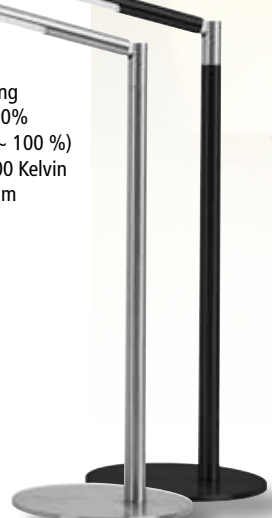

## LED-Tischleuchte mit Dimmer im Sockel

- Angenehme, blendfreie und große Lichtverteilung
- Hohe Lichtqualität / Farbwiedergabe > 90%
- Extrem sparsam durch moderne LED-Technik
- Lichtintensität ist stufenlos dimmbar (10 - 100 %)
- Leuchtenkopf ist 330° drehbar, 180° neigbar
- Vielfältig verstellbarer Leuchtenarm
- Lebensdauer: 30.000 Stunden
- Lichtquelle: Energieeffizienzklasse F
- 12 Watt LED
- 4.000 Kelvin, neutral weißes Licht
- Höhe 540 mm
- Kabellänge ca. 1,8 m
- Gewicht ca. 1,7 kg

## Stilvolle LED-Tischleuchte

- Angenehme und blendfreie Lichtverteilung
- Lichtintensität ist stufenlos dimmbar (10 - 100 %) über beleuchteten Schieberegler
- 3 Farbtemperaturen stehen zur Auswahl.

- Leuchtenkopf ist um +/-80° drehbar und 180° neigbar
- Vielfältig verstellbarer Leuchtenarm
- Memory-Funktion
- Lebensdauer: 30.000 Stunden
- Lichtquelle: Energieeffizienzklasse E
- LED, 8,5 Watt
- 3.000 - 5.000 Kelvin
- Höhe 760 mm, Kabellänge ca. 1,3 m
- Gewicht ca. 1,8 kg

## Elegante LED-Tischleuchte in schlichtem Design

- Angenehme und blendfreie Lichtverteilung
- Hohe Lichtqualität / Farbwiedergabe > 90%
- Lichtintensität ist stufenlos dimmbar (5 ~ 100 %)
- 3 Farbtemperaturen: 2.800 / 4.000 / 6.000 Kelvin
- Leuchte ist um 270° und Leuchtenkopf um 360° drehbar
- Lebensdauer: 30.000 Stunden
- Lichtquelle: Energieeffizienzklasse F
- LED, 8 Watt
- Höhe 420 mm
- Kabellänge ca. 1,8 m
- Gewicht ca. 1 kg

## Moderne, funktionelle LED-Tischleuchte

- Angenehme und blendfreie Lichtverteilung
- Lichtintensität ist stufenlos dimmbar (10 ~ 100 %) über Drehknopf.
- 3 Farbtemperaturen stehen zur Auswahl.
- Leuchtenkopf ist um +/-80° dreh- und 180° neigbar
- Memory-Funktion
- Lebensdauer: 30.000 Stunden
- Lichtquelle: Energieeffizienzklasse E
- LED, 9 Watt
- 3.000 - 5.800 Kelvin
- Höhe 440 mm
- Kabellänge ca. 1,8 m
- Gewicht ca. 1 kg