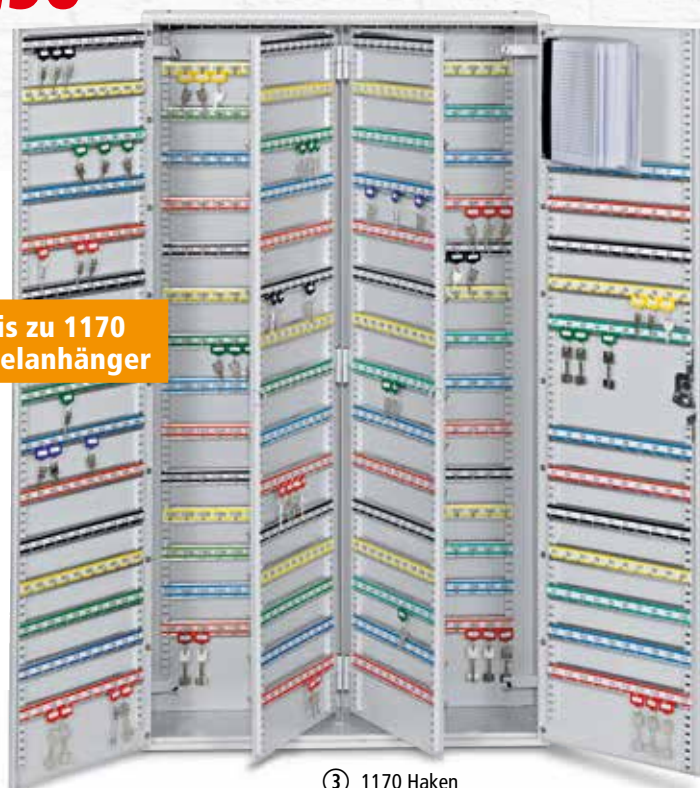

ZUBEHÖR

Schlüsselanhänger

Schlüsselanhänger aus Kunststoff.
Farben blau, gelb, grün, rot und schwarz.

Lose Schlüsselanhänger in einer Farbe oder farbig sortiert, VE=100 St.

schwarz	Best.-Nr.	208 934
blau	Best.-Nr.	205 729
rot	Best.-Nr.	205 730
grün	Best.-Nr.	205 731
gelb	Best.-Nr.	208 935
farbig sortiert	Best.-Nr.	208 933
€/VE		19,90

③ 1170 Haken
Best.-Nr. 159 715, ab €/St. 949,-

Designschlüsselkästen

mit Zahlenkombinationsschloss

- Korpus aus **hochwertigem DELTA-V Aluminium** für extra lange Nutzungsdauer
- Deckel und Boden aus **bruchfestem Polyamid**, schwarz
- Türen mit Zahlenkombinationsschloss
- Türöffnung von mehr als 90°
- **inkl. Schlüsselliste** in der Innenseite der Tür
- variable Steckhöhe der Schlüsselleisten
- **inkl. 6 Key-Clip** Schlüsselanhänger mit permanentem Beschriftungsschild (je 2 blau und schwarz, je 1 rot und gelb)
- Lieferung **inkl. Befestigungsmaterial** zur Schraubmontage