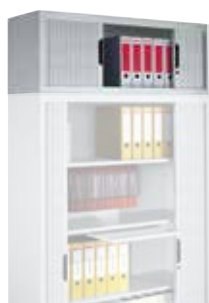

Tiefe 420 mm
Breite 600/800/1000/1200 mm

Topplatte optional
Seite 596

Rollladenschrank - Schreibtischhöhe, 1 Ordnerhöhe + Restfach

Höhe: außen 720,
Innen 596 mm
Tiefe: außen 420,
innen 385 mm

Breite mm	800	1200
Breite innen mm	651	1051
Gewicht kg	43,6	47,9
RAL 7035 Lichtgrau	271 635	271 636
RAL 7021 Schwarzgrau	271 637*	271 638
RAL 9006 Alusilber	271 639*	271 640*
€/St.	579,-	639,-

Topplatte optional
Seite 596

Rollladenschrank - 3 Ordnerhöhen

Höhe: außen 1230,
innen 1086 mm
Tiefe: außen 420,
innen 385 mm

Breite mm	800	1000	1200
Breite innen mm	651	851	1051
Gewicht kg	38,1	45,5	51,3
RAL 7035 Lichtgrau	208 581	208 582	208 583
RAL 7021 Schwarzgrau	208 584*	208 585*	208 586*
RAL 9006 Alusilber	208 587*	208 588*	208 589*
€/St.	629,-	659,-	729,-

Rollladenschrank - 4 Ordnerhöhen

Höhe: außen 1660,
innen 1516 mm
Tiefe: außen 420,
innen 385 mm

Breite mm	800	1000	1200
Breite innen mm	651	851	1051
Gewicht kg	53,2	60,1	67,1
RAL 7035 Lichtgrau	208 599	208 600	208 601
RAL 7021 Schwarzgrau	208 602*	208 603*	208 604*
RAL 9006 Alusilber	208 605*	208 606*	208 607*
€/St.	699,-	749,-	849,-

Rollladenschrank - 5 Ordnerhöhen

Höhe: außen 1980,
innen 1836 mm
Tiefe: außen 420,
innen 385 mm

Breite mm	600	600	800	1000	1200
Breite innen mm	493	493	651	851	1051
Gewicht kg	55,1	55,1	66,3	74,8	83,6
RAL 7035 Lichtgrau	208 608*	208 609*	208 610	208 611	208 612
RAL 7021 Schwarzgrau	208 613*	208 614*	208 615*	208 616*	208 617*
RAL 9006 Alusilber	-	-	208 620*	208 621*	208 622*
€/St.	689,-	689,-	739,-	859,-	919,-