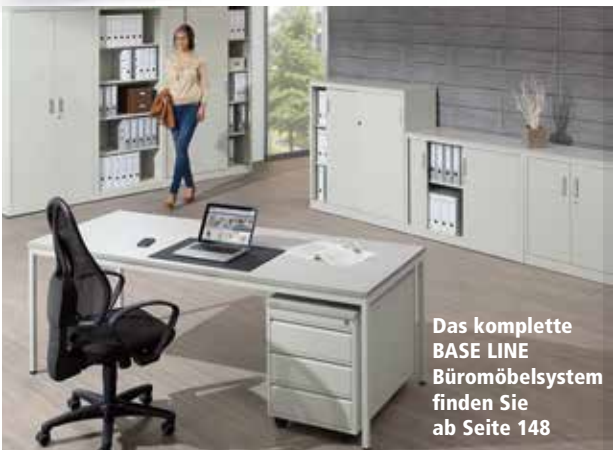

Flügeltüren-Stahlschränke BASE LINE

Breite 800/920/1200 mm

Lichtgrau, Anthrazit

Platz für 56 Ordner

Platz für 70 Ordner

② Flügeltüren-Stahlschrank, Abb. Lichtgrau, Best.-Nr. 220 950
H 1560 x B 1200 x T 420 mm
€/St. 439,-, Seite 575

€/St. **529,-**

⑤ Abb. Lichtgrau, Best.-Nr. 220 957
H 1950 x B 1200 x T 420 mm
Seite 575

⑥ Flügeltürenschränk mit Garderobe, Abb. Lichtgrau Best.-Nr. 220 922
€ 469,-
Seite 575

mit antibakterieller Beschichtung für Ihre Gesundheit

Das komplette BASE LINE Büromöbelsystem finden Sie ab Seite 148

Zubehör

Schubladenblöcke ⑧

mit 5 offenen Schubladen

Farbe	Lichtgrau	Anthrazit
Best.-Nr.	218 579	281 423
€/St.	33,-	33,-

mit 5 geschlossenen Schubladen