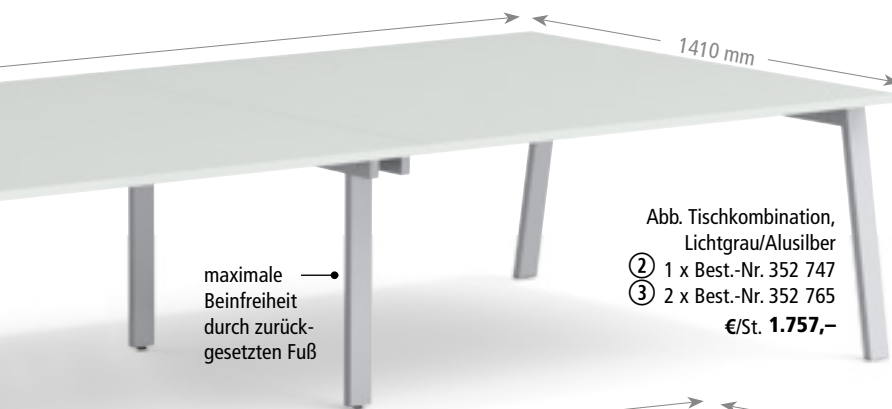

Konferenztisch-System

Holzdekor Lichtgrau, Buche, Ahorn, Weiss, Anthrazit, Eiche hell
 Gestellfarben Alusilber, Weiss, Anthrazit
 Plattenstärke 25 mm

1 x GRUNDTISCH + 1 x ANBAUTISCH

Breite 3200 x Tiefe 1610 mm

Abb. Tischkombination
 Buche/Weiss

- ⑥ 1 x Best.-Nr. 352 790
 - ⑦ 1 x Best.-Nr. 352 808
- €/St. 1.348,-

ab € **599,-**

Setzen Sie Ihren Meetings KEINE GRENZEN!

maximale Beinfreiheit durch zurückgesetzten Fuß

Abb. Tischkombination, Lichtgrau/Alusilber

- ② 1 x Best.-Nr. 352 747
 - ③ 2 x Best.-Nr. 352 765
- €/St. 1.757,-

⑩ + ⑪

Breite 3200 x Tiefe 1610 mm

Abb. Tischkombination Eiche hell/Anthrazit

- ⑩ 1 x Best.-Nr. 352 800
 - ⑪ 1 x Best.-Nr. 352 818
- €/St. 1.348,-

Bench-Konferenztischsystem 1800 mm breit
 Plattenstärke 25 mm, Stahlrohrgestell in A-Form in Alusilber, Weiss oder Anthrazit

Breite x Tiefe	1800 x 1410 mm		1800 x 1610 mm	
	Grundtisch	Anbautisch	Grundtisch	Anbautisch
Gestellfarbe Alusilber				
Lichtgrau	352 819	352 837	352 855	352 894
Buche	352 820	352 838	352 856	352 895
Ahorn	352 821	352 839	352 857	352 896
Weiss	352 822	352 840	352 858	352 897
Anthrazit	352 823	352 841	352 880	352 898
Eiche hell	352 824	352 842	352 881	352 899
Gestellfarbe Weiss				
Lichtgrau	352 825	352 843	352 882	352 900
Buche	352 826	352 844	352 883	352 901
Ahorn	352 827	352 845	352 884	352 902
Weiss	352 828	352 846	352 885	352 903
Anthrazit	352 829	352 847	352 886	352 904
Eiche hell	352 830	352 848	352 887	352 905
Gestellfarbe Anthrazit				
Lichtgrau	352 831	352 849	352 888	352 906
Buche	352 832	352 850	352 889	352 907
Ahorn	352 833	352 851	352 890	352 908
Weiss	352 834	352 852	352 891	352 909
Anthrazit	352 835	352 853	352 892	352 910
Eiche hell	352 836	352 854	352 893	352 911
€/St.	759,-	629,-	799,-	659,-