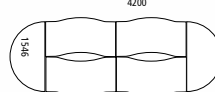

Abb. Ahorn

Oberflächenholzdekore

Tischkombination

③ 4 x Best.-Nr. 219 043
② 2 x Best.-Nr. 219 046

€/St. 1.749 4200

④

Besuchertisch, rund Ø 1000 mm, Abb. Buche, Best.-Nr. 219 048, ab €/St. 339,-

Besucherstuhl FLORA Best.-Nr. 239 123 ab € 64,90 ab Seite 458

Konferenztische

Verschweißter Rahmen mit 4 Füßen (bzw. 2 Füßen bei Ansatzplatte halbrund)

Höhe	720 mm	rechteckig	halbrund	geformt	rund
Breite x Tiefe	mm	1400x700	1400x700	1400x773	Ø1000
Gewicht	kg	25	16	25	21
Lichtgrau	Best.-Nr.	219 038 ①	219 044	219 041	219 047
Buche	Best.-Nr.	219 039	219 045	219 042	219 048 ④
Ahorn	Best.-Nr.	219 040	219 046 ②	219 043 ③	219 049
	€/St.	279,-	199,-	369,-	349,-
	ab 4 St. €/St.	259,-	179,-	359,-	339,-