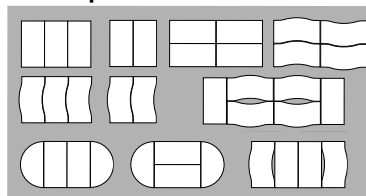

Stellbeispiele

Plattenformen

Die Konferenztische Modul sind mit den Büromöbelprogrammen Profi Modul, iModul und Multi Modul im Dekor kombinierbar.