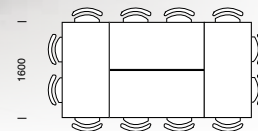

Plattendekor	Best.-Nr.
Ahorn	289 391 ②
Lichtgrau	289 392
Buche	289 393
Weiß	348 798

Normalpreis ~~1.039,-~~
€/SET **939,-**

Sie sparen € 100,-
gegenüber Einzelkauf.

② Abb. Platten Ahorn
Gestell Alusilber RAL 9006
SET Best.-Nr. 289 391

Besucherstuhl
Best.-Nr. 236 268
ab € 79,90
Seite 444

SET-ANGEBOT ▼
Konferenztische + Stühle
4 x Tisch

B 1600 x T 800 mm,
Gestell Alusilber RAL 9006

12 x Besucherstuhl ISO PLUS
NET, Gestell Alusilber
RAL 9006, Netzrücken,
Bezug Sitzstoff Farbe grau

Plattendekor	Best.-Nr.
Ahorn	348 172
Lichtgrau	348 173
Buche	348 174
Weiß	348 799 ③

Normalpreis ~~1.618,40~~
€/SET **1.469,-**

Sie sparen € 149,40
gegenüber Einzelkauf.

③ Abb. Platten Weiß
Gestell Alusilber RAL 9006
SET Best.-Nr. 348 799