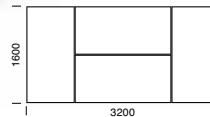

Konferenz-, Besprechungs- und Mehrzwecktische BASE-MODUL Q

Holzdekor Buche, Plattenstärke 25 mm
Gestellfarbe Alusilber

Besuchersstuhl
Best.-Nr. 236 268
ab € 79,90
Seite 444

② Tischkombination
4 x Best.-Nr. 259 701
€ 679,60

Technische Daten

3-Schicht-Qualitätspanplatte

Emissionsklasse E1, strapazierfähige Melaminharzbeschichtung, blend- und reflexionsfrei, Oberflächenholzdekor Buche, Plattenstärke 25 mm

720 mm

Rahmen:
stabiles
Vierkant-Stahlrohr
40 x 40 mm
Materialstärke
1,5 mm
mit DELTA-V Pulverbe-
schichtung für besonders
lange Nutzungsdauer,
Alusilber RAL 9006

Oberflächenholzdekor

Lichtgrau	Ahorn
ab S. 518	ab S. 522
Weiß	
ab S. 522	

Plattenform									
Breite x Tiefe mm	800x800	1200x600	1200x800	1200x1200	1400x700	1400x800	1600x800	1800x800	2000x800
Gewicht kg	18	21	26	41	26	28	34	36	37
Best.-Nr.	259 677	259 680	259 686	259 710	259 689	259 692	259 701 ②	259 704	259 707
€/St.	119,90	139,90	149,90	189,90	154,90	159,90	179,90	184,90	189,90
ab 2 St. €/St.	99,90	129,90	139,90	179,90	144,90	149,90	169,90	174,90	179,90