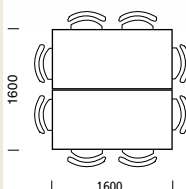

SET-ANGEBOT ► Konferenztische + Stühle 2 x Tisch

B 1600 x T 800 mm,
Gestell Alusilber RAL 9006
4 x Besucherchwinger DELTA 1,
Gestell Alusilber RAL 9006,
Bezug Stoff Farbe schwarz

Plattendekor	Best.-Nr.
Nuss	332 147
Nuss dunkel	332 148
Normalpreis	919,40
€/SET	819,-

Sie sparen € 100,40
gegenüber Einzelkauf.

SET-ANGEBOT ► Konferenztische + Stühle 2 x Tisch

B 1600 x T 800 mm,
Gestell Alusilber RAL 9006
8 x Besucherchwinger DELTA 1,
Gestell Alusilber RAL 9006,
Bezug Stoff Farbe schwarz

Plattendekor	Best.-Nr.
Nuss	332 149 ⑤
Nuss dunkel	332 150
Normalpreis	1.519,-
€/SET	1.419,-

Sie sparen € 100,-
gegenüber Einzelkauf.

Zubehör

- U-Profil zum festen Verbinden mehrerer Tische
- Material: Stahlblech, pulverbeschichtet, Lichtgrau RAL 7035
- B 70-90 mm x H 40 mm
- Montagmaterial inklusive
- VE = 2 Stück