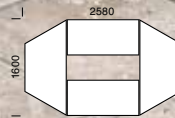

Holzdekor Nuss und Nuss dunkel
Plattenstärke 18 mm
Stahlrohrgestell in der Farbe Alusilber

hochwertige DELTA-V QUALITÄT

passende
Besucherstühle
finden Sie ab
Seite 426

Abb. Platten Nuss dunkel
Gestell Alusilber RAL 9006
③ 2 x Best.-Nr. 332 099
② 2 x Best.-Nr. 332 093
€ 639,60

SET-ANGEBOT ► Konferenztische + Stühle 2 x Tisch

B 1600 x T 800 mm,
Gestell Alusilber RAL 9006
4 x Besucherchwinger DELTA 1,
Gestell Alusilber RAL 9006,
Bezug Stoff Farbe schwarz

Plattendekor	Best.-Nr.
Nuss	332 147
Nuss dunkel	332 148
Normalpreis	919,40
€/SET	819,-

Sie sparen € 100,40
gegenüber Einzelkauf.

SET-ANGEBOT ► Konferenztische + Stühle 2 x Tisch

B 1600 x T 800 mm,
Gestell Alusilber RAL 9006
8 x Besucherchwinger DELTA 1,
Gestell Alusilber RAL 9006,
Bezug Stoff Farbe schwarz