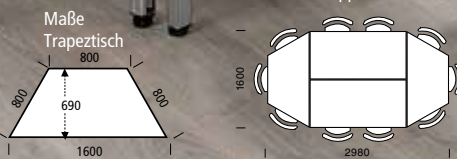

Gestell
doppelt
verchromt

Abb. Platte Lichtgrau
Gestell doppelt verchromt

SET-ANGEBOT 1 ▲

2 x Trapezische
je B 1600 / 800 x T 690mm
2 x Rechteckische
B 1600 x T 800 mm

Plattendekor	Best.-Nr.
Lichtgrau	259 317
Buche	276 866
Ahorn	276 867
Weiß	278 953

Normalpreis **809,60**
€/SET **699,-**

Sie sparen € 110,60
gegenüber Einzelkauf.

Tische für Konferenzen, Besprechungen, in Kantinen, Schulungsräumen, als Arbeitstische in Büro und Betrieb.

Durch die Zusammenstellung von Rechteckischen mit den Trapezischen ergibt sich eine Vielzahl von Tischkombinationen, die eine optimale Ausnutzung des verfügbaren Raumes ermöglichen. Das verchromte DELTA-V Stahlrohrgestell verleiht diesen Tischen eine besonders edle Optik und wertet somit jeden Konferenzraum auf. In Kombination mit der hochwertigen und strapazierfähigen Tischplatte garantieren diese Tische eine besonders lange Nutzungsdauer.

Sie sparen € 109,60
gegenüber Einzelkauf.

SET-ANGEBOT 3 ►

wie Abb. bestehend aus:
1 x Konferenztisch,
B 1600 x T 800 x H 720 mm,
Plattenstärke 19 mm,
Gestell verchromt
4 x Stühle ISO Holz
Echtholz, stabiles Oval-
Stahlrohrgestell, stapelbar