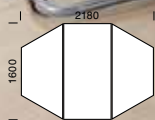

Konferenz-, Besprechungs- und Mehrzwecktische BASE-MODUL

Tischkombination

- ③ 2 x Best.-Nr. 289 451
  - ② 1 x Best.-Nr. 289 448
2. € 479,70

Besuchersstuhl
Best.-Nr. 275 395
€ 89,90
Seite 446

SET-ANGEBOT ► Konferenztisch + Stühle

1 x Tisch
B 800 x T 800 mm
4 x Besucherstuhl ISO
Bezug Schwarz, Gestell Alusilber

Plattendekor	Best.-Nr.
Weiß	289 452 ①
Lichtgrau	289 603
Buche	289 608
Ahorn	289 609
Normalpreis	316,50
€/SET	269⁹⁰

Sie sparen € 46,60 gegenüber Einzelkauf.