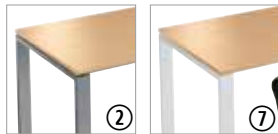

Steh-/Bistrotisch

Holzdekor
Lichtgrau, Buche, Ahorn, Weiß, Anthrazit
Gestellfarben Alusilber, Weiß

Für mehr Gesundheit und Wohlbefinden

Stehtisch CELSUS

An diesem Tisch können Sie sich sehen lassen!

Sieht schick aus in Ihrer Cafeteria und sorgt für eine angenehme Atmosphäre. Ihre Mitarbeiter kommen erholt aus der Pause!

Bei Ihren Gästen hinterlassen Sie einen sehr guten Eindruck.

Auch als Meetingtisch macht er eine gute Figur. Effiziente Meetings mit schnellen Entscheidungen. Und dabei noch Ihren Rücken entlasten. Dank der aufrechten Haltung.

Besser geht's nicht!

⑨ Abb. Weiß/Weiß
Best.-Nr. 295 048
ab € 279,-

Preis-Sensation

TOP

ab € 259,-

Stehtisch CELSUS

Oberflächenholzdekor

Lichtgrau

Buche

Ahorn

Weiß

Anthrazit

Gestell Alusilber
RAL 9006

Gestell Weiß
RAL 9016

Technische Daten

Tischplatte

- 3-Schicht-Qualitätsspanplatte Emissionsklasse E1, strapazierfähige Melaminharzbeschichtung, blend- und reflexionsfrei, Stärke 25 mm
- stoßfester Umleimer Kunststoff, 2 mm stark

Tischgestell

- Beine und Traversen aus Metall mit langlebiger DELTA-V Pulverbeschichtung
- inkl. Bodenausgleichsschrauben bis + 30 mm verstellbar

elegant:
schwebende
Plattenoptik

praktisch:
Bodenausgleichsschrauben

Barhocker finden
Sie ab Seite 498

⑤ Abb. Anthrazit/Alusilber
Best.-Nr. 295 039, ab €/St. 279,-

Stehtisch CELSUS

Plattenstärke 25 mm, Höhe 1100 mm

Breite	mm	1400	1600
Tiefe	mm	700	800
Gewicht	mm	31	41

Gestellfarbe Alusilber RAL 9006

Plattendekor	Best.-Nr.	Best.-Nr.
Lichtgrau	295 030	295 035 ①
Buche	295 031	295 036 ②
Ahorn	295 032	295 037 ③
Weiß	295 033	295 038 ④
Anthrazit	295 034	295 039 ⑤

Gestellfarbe Weiß RAL 9016