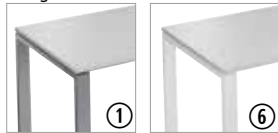

Oberflächenholzdekor

Lichtgrau

Buche