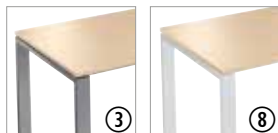

Steh-/Bistrotisch

Holzdekor
Lichtgrau, Buche, Ahorn, Weiß, Anthrazit
Gestellfarben Alusilber, Weiß

Für mehr Gesundheit und Wohlbefinden

Stehtisch CELSUS

An diesem Tisch können Sie sich sehen lassen!

Sieht schick aus in Ihrer Cafeteria und sorgt für eine angenehme Atmosphäre. Ihre Mitarbeiter kommen erholt aus der Pause!

Bei Ihren Gästen hinterlassen Sie einen sehr guten Eindruck.

Auch als Meetingtisch macht er eine gute Figur. Effiziente Meetings mit schnellen Entscheidungen. Und dabei noch Ihren Rücken entlasten. Dank der aufrechten Haltung.

Besser geht's nicht!

⑨ Abb. Weiß/Weiß
Best.-Nr. 295 048
ab € 279,-

Preis-Sensation

TOP

ab € 259,-

Stehtisch CELSUS

Oberflächenholzdekor

Lichtgrau

Buche

Ahorn

Weiß

Anthrazit

Gestell Alusilber
RAL 9006

Gestell Weiß
RAL 9016

Technische Daten

Tischplatte

- 3-Schicht-Qualitätsspanplatte Emissionsklasse E1, strapazierfähige Melaminharzbeschichtung, blend- und reflexionsfrei, Stärke 25 mm
- stoßfester Umleimer Kunststoff, 2 mm stark

Tischgestell

- Beine und Traversen aus Metall mit langlebiger DELTA-V Pulverbeschichtung
- inkl. Bodenausgleichsschrauben bis + 30 mm verstellbar

elegant:
schwebende
Plattenoptik

praktisch:
Bodenausgleichsschrauben

Barhocker finden
Sie ab Seite 498

⑤ Abb. Anthrazit/Alusilber
Best.-Nr. 295 039, ab €/St. 279,-

Stehtisch CELSUS

Plattenstärke 25 mm, Höhe 1100 mm

Breite	mm	1400	1600
Tiefe	mm	700	800
Gewicht	mm	31	41

Gestellfarbe Alusilber RAL 9006

Plattendekor	Best.-Nr.	Best.-Nr.
Lichtgrau	295 030	295 035 ①
Buche	295 031	295 036 ②
Ahorn	295 032	295 037 ③
Weiß	295 033	295 038 ④
Anthrazit	295 034	295 039 ⑤

Gestellfarbe Weiß RAL 9016