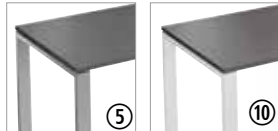

Buche

Ahorn

Weiß

Anthrazit

Gestell Alusilber
RAL 9006

Gestell Weiß
RAL 9016

Technische Daten

Tischplatte

- 3-Schicht-Qualitätsspanplatte Emissionsklasse E1, strapazierfähige Melaminharzbeschichtung, blend- und reflexionsfrei, Stärke 25 mm
- stoßfester Umleimer Kunststoff, 2 mm stark

Tischgestell

- Beine und Traversen aus Metall mit langlebiger DELTA-V Pulverbeschichtung
- inkl. Bodenausgleichsschrauben bis + 30 mm verstellbar

elegant:
schwebende
Plattenoptik

praktisch:
Bodenausgleichsschrauben

Barhocker finden
Sie ab Seite 498

⑤ Abb. Anthrazit/Alusilber
Best.-Nr. 295 039, ab €/St. 279,-

Stehtisch CELSUS

Plattenstärke 25 mm, Höhe 1100 mm