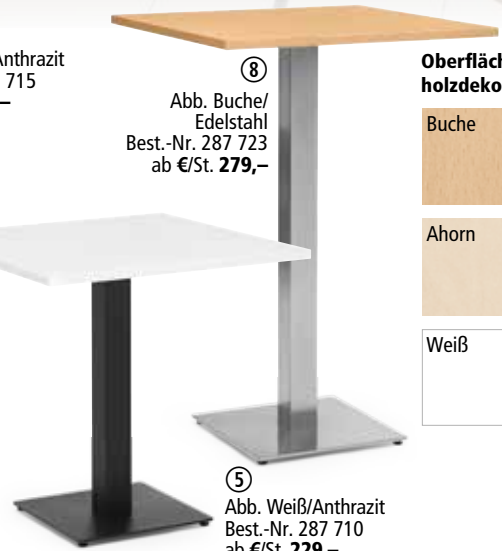

Stapel-/Schalenstuhl JARA ab Seite 484

Qualitätsmerkmale:

- **3-Schicht Qualitätsspanplatte**
Emissionsklasse E1, strapazierfähige Melaminharzbeschichtung, blend- und reflexionsfrei
- **Plattenstärke 25 mm**
- **Standsäule rund oder quadratisch, Fuß schwarz lackiert oder Edelstahl**
- Höhenausgleichsschrauben aus Polyamid
- **extra stabile Ausführung**
Cafeteriatisch: 22 kg
Stehstisch: 25 kg

ab **149,-**
MODUL

2% EXTRA ONLINE-RABATT
delta-v.de

② Abb. Weiß/ Anthrazit
Best.-Nr. 258 566
ab €/St. 149,-

① Abb. Buche/ Alusilber
Best.-Nr. 207 875
ab €/St. 149,-

3-Schicht- Qualitätsspanplatte
Emissionsklasse E1, strapazierfähige Melaminharzbeschichtung, blend- und reflexionsfrei
Plattenstärke 25 mm

Tischsäule aus einem stabilen, verchromten Stahlrohr

mit extra schwerem Standfuß, **Edelstahl**

⑦ Abb. Ahorn/Anthrazit
Best.-Nr. 287 715
ab €/St. 239,-

③ Abb. Buche/Edelstahl
Best.-Nr. 287 705
ab €/St. 269,-

⑧ Abb. Buche/ Edelstahl
Best.-Nr. 287 723
ab €/St. 279,-

⑤ Abb. Weiß/Anthrazit
Best.-Nr. 287 710
ab €/St. 229,-

Oberflächenholzdekore

Konferenzstisch MODUL rund mit Tellerfuß, Plattenstärke 25 mm

Plattendurchmesser	mm	700
Höhe	mm	720
Gewicht	kg	15
Gestell Alusilber RAL 9006		
Platte Buche	Best.-Nr.	207 875 ①
Platte Ahorn	Best.-Nr.	212 803
Platte Weiß	Best.-Nr.	278 721
Gestell Weiß RAL 9016		
Platte Buche	Best.-Nr.	295 356
Platte Ahorn	Best.-Nr.	295 357
Platte Weiß	Best.-Nr.	295 358
Gestell Anthrazit RAL 7016		
Platte Weiß	Best.-Nr.	258 566 ②
	€/St.	169,-
	ab 2 St. €/St.	149,-