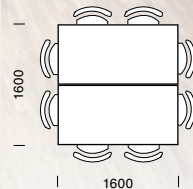

SET-ANGEBOT

Tische + Stühle

2 x Tisch
B 1.600 x T 800 mm
8 x Besucherstuhl
Gestell Alusilber,
Bezug Stoff dunkelgrau

Tischgestell Lichtgrau	
Platte	Best.-Nr. 291 542
Tischgestell Alusilber	
Platte	Best.-Nr. 291 543
Lichtgrau	291 543
Buchedekor	291 544
Ahorndekor	291 545 ⑤
Weiß	291 546

Normalpreis ~~859,-~~
€/SET **719,-**

Sie sparen € 140,- gegenüber Einzelkauf.

⑤ Abb. Platte Ahorn,
Gestell Alusilber RAL 9006
SET Best.-Nr. 291 545

Platte **Lichtgrau**

Gestell **Lichtgrau**
RAL 7035

Platte **Lichtgrau**

Gestell **Alusilber**
RAL 9006

Platte **Buchedekor**

Gestell **Alusilber**
RAL 9006

Platte **Ahorndekor**

Gestell **Alusilber**
RAL 9006

Platte **Weiß**

Gestell **Alusilber**
RAL 9006

Cafeteriatische, Plattenstärke 19 mm, Tischhöhe 720 mm

Plattenform	Rechteck	Quadrat	Rechteck	Rechteck	Rechteck	Rechteck	Rechteck	Rechteck	Rechteck	Rechteck	Rechteck	Rechteck	Trapez	
Breite x Tiefe mm	800x700	800x800	1200x600	1200x700	1200x800	1400x700	1400x800	1600x600	1600x700	1600x800	1800x800	2000x800	1600/800x690	
Gewicht kg	15	16	17	18	21	22	23	21	25	26	28	30	19	
Gestellfarbe Lichtgrau RAL 7035, Platte Melamin Dekor														
Lichtgrau	Best.-Nr. 283 480	217 238	217 237	251 561	217 239	254 627	217 240	221 491	251 562	217 241 ①	217 243	217 244	217 248	
Gestellfarbe Alusilber RAL 9006, Platte Melamin Dekor														
Lichtgrau	Best.-Nr. 283 481	221 482	-	258 762	221 483	258 767	-	221 484	-	221 485	-	-	221 488	
Buche	Best.-Nr. 283 482	221 494 ②	275 143	-	221 495	258 768	275 144	221 496	-	221 497 ③	221 498	221 499	221 500	
Ahorn	Best.-Nr. 283 483	217 262	217 263	258 764	217 264	258 769	217 265	221 503	-	217 266	217 267	217 268	217 269	
Weiß	Best.-Nr. 289 440	289 443	289 444	-	289 445	289 446	289 447	-	-	289 448	289 449	289 450	289 451	
	€/St.	99,90	104,90	109,90	114,90	119,90	124,90	124,90	129,90	129,90	149,90	159,90	169,90	184,90
	ab 2 St. €/St.	79,90	94,90	99,90	104,90	109,90	114,90	114,90	119,90	119,90	139,90	149,90	159,90	174,90