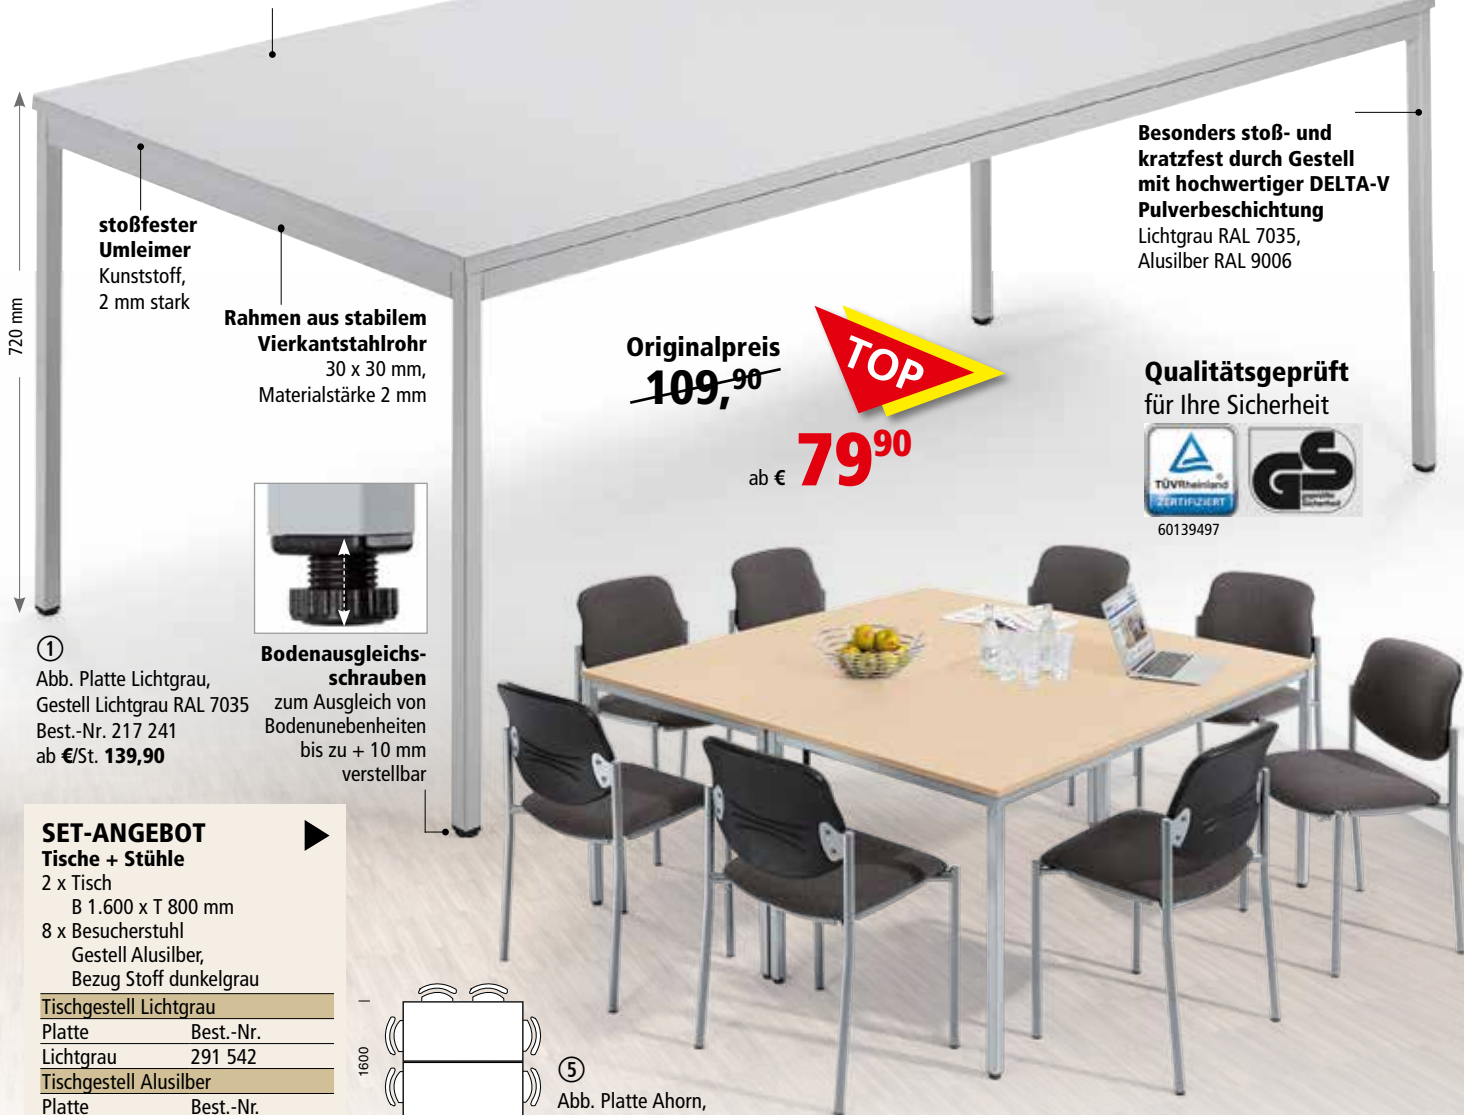

Holzdekor Lichtgrau, Buche, Ahorn, Weiß, Plattenstärke 19 mm Stahlrohrgestell in der Farbe Lichtgrau, Alusilber

Technische Daten

3-Schicht-Qualitätsspanplatte

Emissionsklasse E1, strapazierfähige Melaminharzbeschichtung, blend- und reflexionsfrei, Oberflächenholzdekor Lichtgrau, Buche, Ahorn, Weiß

Plattenstärke 19 mm

720 mm

stoßfester Umleimer
Kunststoff,
2 mm stark

Rahmen aus stabilem Vierkantstahlrohr
30 x 30 mm,
Materialstärke 2 mm

Besonders stoß- und kratzfest durch Gestell mit hochwertiger DELTA-V Pulverbeschichtung
Lichtgrau RAL 7035,
Alusilber RAL 9006

SET-ANGEBOT

Tische + Stühle

2 x Tisch
B 1.600 x T 800 mm
8 x Besucherstuhl
Gestell Alusilber,
Bezug Stoff dunkelgrau

Tischgestell Lichtgrau	
Platte	Best.-Nr. 291 542
Tischgestell Alusilber	
Platte	Best.-Nr. 291 543
Lichtgrau	291 543
Buchedekor	291 544
Ahorndekor	291 545 ⑤
Weiß	291 546

Gestell **Alusilber**
RAL 9006

Platte **Buchedekor**

Gestell **Alusilber**
RAL 9006

Platte **Ahorndekor**

Gestell **Alusilber**
RAL 9006

Platte **Weiß**

Gestell **Alusilber**
RAL 9006

Cafeteriatische, Plattenstärke 19 mm, Tischhöhe 720 mm