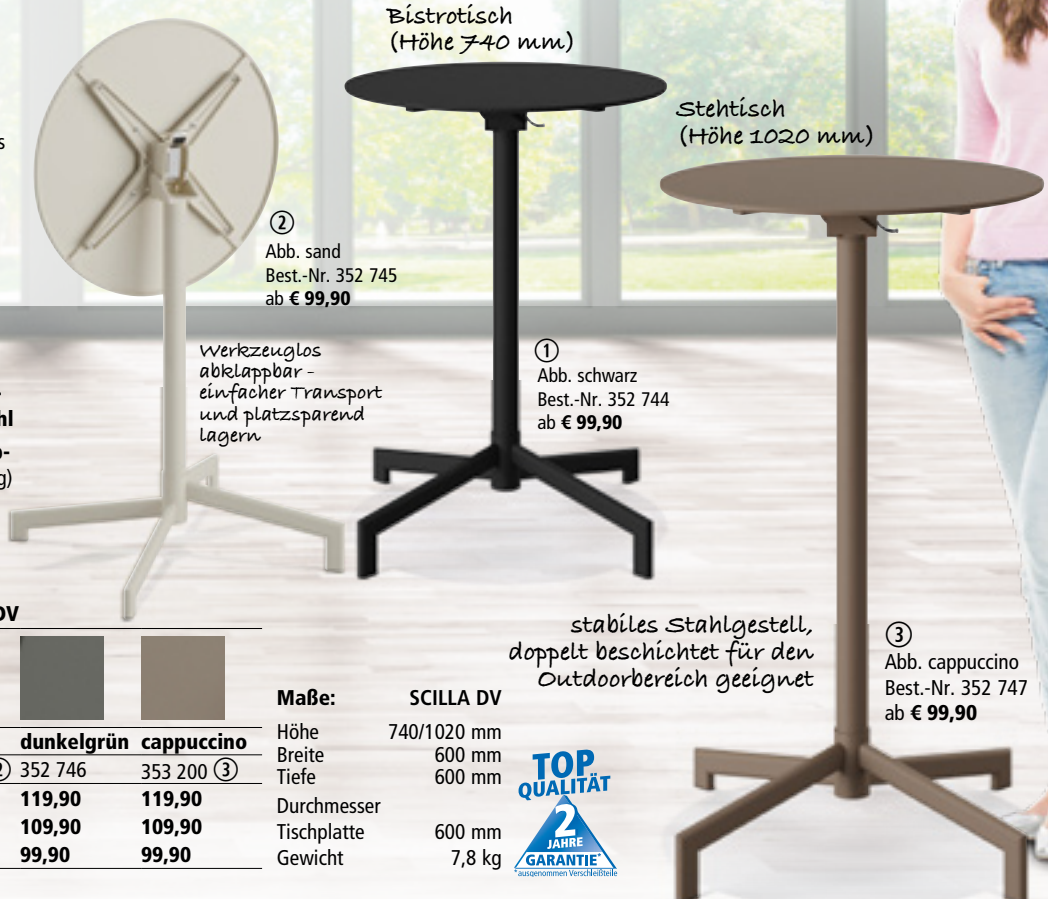

SCILLA DV

Bistro und Cafeteria Tisch

Zeitlos schön, praktisch und wetterfestes 2-fach pulverbeschichtetes Stahlgestell. Ideal für jede Kantine, aber auch perfekt als Outdoor-Tisch geeignet.

Durch seine UV- und Wetterfestigkeit kann das Modell VERSA DV auch bestens im Außenbereich eingesetzt werden – ein Bistro- oder Stehtisch für jeden Einsatzzweck.

Qualitätsmerkmale:

- **äußerst stabil aus wetterbeständigem 2-fach beschichtetem Stahl**
- **Tischplatte werkzeuglos abklappbar** (extra starker Aluminium Beschlag) **für platzsparende Lagerung**
- **In 2 Höhen montierbar:** 740 mm (Bistrotisch) oder 1020 mm (Stehtisch)

Maße:

	SCILLA DV
Höhe	740/1020 mm
Breite	600 mm
Tiefe	600 mm
Durchmesser	600 mm
Tischplatte	7,8 kg
Gewicht	

UV-beständig und wetterfest in trendigen Pastellfarben!

Bistrotisch (Höhe 740 mm)

Stehtisch (Höhe 1020 mm)

Der Designstuhl ist stapelbar und kann somit überall platzsparend gelagert werden.

Der PLANA DV überzeugt durch zeitloses Design und seine praktischen Eigenschaften.

Qualitätsmerkmale:

- aus UV- und wetterbeständigem Polypropylen, glasfaserverstärkt
- **extra langlebig**
- **Stapelstuhl**, stapelbar bis zu 8 Stück, mit und ohne Armlehnen
- **ergonomisch geformte Sitz- und Rückenschale für optimalen Sitzkomfort**