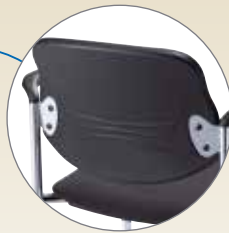

Besucherstuhl
Bezugsstoff DELTA1

BEQUEM SITZEN auf erstklassiger Qualität

Rücken mit
Kunststoffabdeckung
für eine elegante Optik

extra bequeme
Komfort-Polsterung
für entspanntes
Sitzen

extra lange
Nutzungsdauer
durch hochbelast-
baren Bezugsstoff
mit 50.000
Scheuertouren

stapelbar
(max. 6 Stühle)

Besucherstuhl FLORA
ohne Armlehnen

Stoff DELTA 1	
Farbe	dunkelgrau
Gestell alusilber	
Best.-Nr.	239 123 ①
ab 4 St. €/St.	69,90
ab 12 St. €/St.	64,90
VE = 4 St.	

Qualitätsmerkmale:

- den ganzen Tag bequem sitzen durch die **DELTA-V Spezialpolsterung**
- Besucherstuhl mit stabilem, stapelbarem **4-Fuß Stahlrohrgestell**
- **extra lange Nutzungsdauer** durch hochbelastbaren, flammhemmenden Bezugsstoff mit 50.000 Scheuertouren, perfekt für den Dauereinsatz geeignet
- TOP QUALITÄT, deshalb 5 Jahre Garantie

Gesamthöhe	830 mm
Gesamtbreite	500 mm
Gesamttiefe	470 mm
Sitzhöhe	470 mm
Sitzbreite	450 mm
Sitztiefe	450 mm
Gewicht	6 kg

②
Abb. schwarz
Gestell verchromt
Best.-Nr. 239 119
ab € **84,90**

Extra lange Nutzungsdauer durch hochbelastbaren, flammhemmenden Bezugsstoff:
100% Polyester
50.000 Scheuertouren
EN 1021-1 Zigarettenglut
EN 1021-2 Streichholz