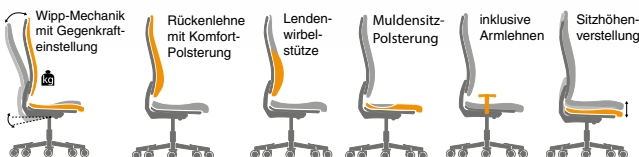

Bürostuhl/Chefsessel

Qualitätsmerkmale:

- Sitz- und Rückenfläche sind mit **echtem Leder** bezogen
- höchster Sitzkomfort durch besondere **DELTA-V Komfortpolsterung** von Sitz und Rückenlehne
- **extra hohe und breite Rückenlehne** mit integrierter **Lendenwirbelstütze**
- **hochwertige Wipp-Mechanik** mit individueller Gegenkrafteinstellung
- **stufenlose Sitzhöhenverstellung**
- **inklusive Armlehnen**, Breite 60 mm
- Armlehnen und Fußkreuz verchromt
- **inkl. lastabhängig gebremster schwarzer Teppichbodenrollen**, optional bestellbar: schwarze Hartbodenrollen oder große verchromte Universalrollen

KOSMO: Exklusive DELTA-V Ausstattung und Ergonomie

weitere Erklärungen siehe Seite 294

Maße:

Sitzhöhe	470-580 mm
Sitzbreite	510 mm
Sitztiefe	460 mm
Rückenlehnenhöhe	605 mm
Gewicht	23 kg