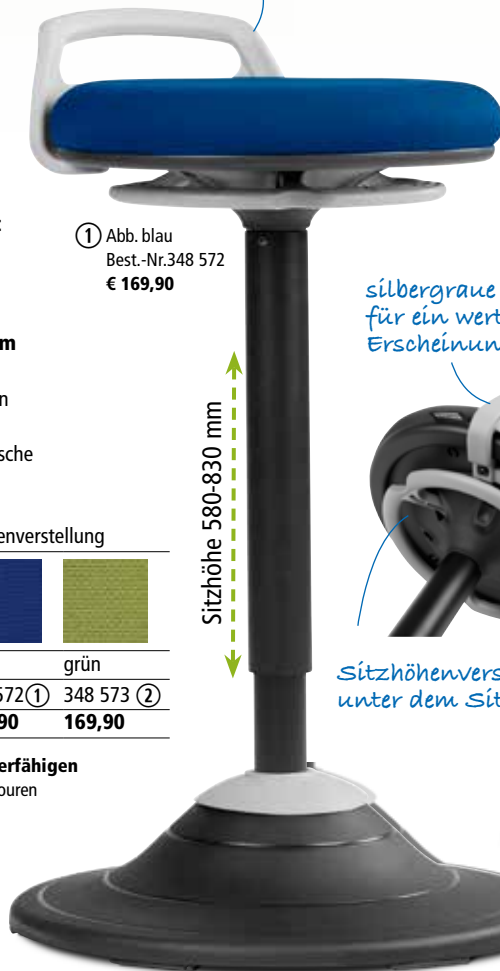

## Stehhilfe

### Qualitätsmerkmale:

- **360° Bewegemechanismus zur Stärkung der Rückenmuskulatur und der Bandscheiben für mehr Gesundheit und Bewegungsfreiheit**
- **belastbar bis 120 kg**
- Tragegriff für leichten Transport
- **verstärkter, sicherer Standfuß mit verdecktem Bewegungselement zum Schutz vor Schmutz und Staub**
- Gestell schwarz mit silbergrauen Akzenten für ein wertiges Erscheinungsbild
- stufenlose, einfache und optisch harmonische Sitzhöhenverstellung unter dem Sitz

### Stehhilfe AVOLA mit stufenloser Sitzhöhenverstellung

Stoff Basic GA	schwarz	anthrazit	blau	grün
Farbe	schwarz	anthrazit	blau	grün
Best.-Nr.	348 473	348 571	348 572 ①	348 573 ②
€/St.	169,90	169,90	169,90	169,90

**Extra lange Nutzungsdauer durch strapazierfähigen Bezugsstoff:** 100% Polyester, 120.000 Scheuertouren

**Maße:**  
Sitzhöhe 580-830 mm  
Sitzbreite 330 mm  
Sitztiefe 330 mm  
Gewicht 11 kg

Sitzhöhe 580-830 mm