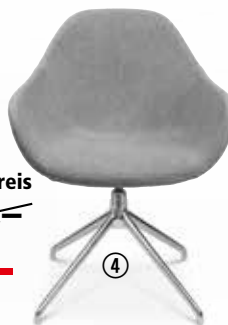

Abb. anthrazit
inkl. Armlehnen
Best.-Nr. 280 927

Maße:
Sitzhöhe 470-570 mm
Sitzbreite 530 mm
Sitztiefe 470 mm
Rückenlehnenhöhe 660 mm
Gewicht 23,5 kg

SITNESS MEETING

Konferenzstuhl

ergonomische DELTA-V
Polsterung

höhenverstell-
und drehbar

Komfortsitz,
dreidimensional
beweglich (Body-
Balance-Tec®)

4-Fuß Gestell
wahlweise
in Aluminium
schwarz gepulvert,
matt oder poliert

Originalpreis
€ ~~449,-~~

ab € **299,-**

SITNESS MEETING 1.1

SITNESS MEETING 2.1

SITNESS MEETING 1.1, 4-Fuß Gestell

Stoff	schwarz	anthrazit	grau	beige/grau
Basic KC				
Farbe	schwarz	anthrazit	grau	beige/grau
Gestell schwarz				
Best.-Nr.	330 420	330 421	330 422	330 423
Gestell Aluminium matt				
Best.-Nr.	330 424 (1)	330 425	330 426	330 427
Gestell Aluminium poliert				
Best.-Nr.	330 428	330 429	330 430	330 431 (2)
€/St.	329,-	329,-	329,-	329,-
ab 2 St. €/St.	319,-	319,-	319,-	319,-
ab 4 St. €/St.	299,-	299,-	299,-	299,-