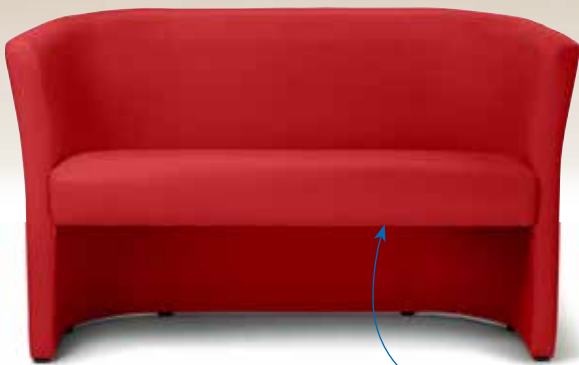

DELTA-V
 Exklusivpolsterung
 mit hochwertigem
 Bezugsmaterial aus
 echtem Leder (Rückseite
 Kunstleder) bezogen

ab € **169⁹⁰**
 Club-Sessel Kunstleder

⑥ Abb. Club-Sofa
 Echtleder, schwarz
 Best.-Nr. 210 893*
 € 399,90

◀ **Glastisch XABI XL**
 ESG-Sicherheitsglas,
 hochwertiges
 Gestell in matt schwarz rau
 pulverbeschichtet
 H 450 x B 800 x T 800 mm
 Gewicht 14 kg

Best.-Nr. 348 590 ⑧
 €/St. **149,90**

④ Abb. Club-Sofa
 Kunstleder, rot
 Best.-Nr. 348 493*
 € 289,90

DELTA-V
 Exklusivpolsterung
 mit Profi-Bezugsmaterial
 aus hochwertigem
 Kunstleder

③ Abb. Club-Sofa
 Kunstleder, dunkelblau
 Best.-Nr. 227 275*
 € 289,90

pflegeleicht und
 abwaschbar

② Abb. Club-Sessel
 Kunstleder, dunkelblau
 Best.-Nr. 227 116*
 € 169,90