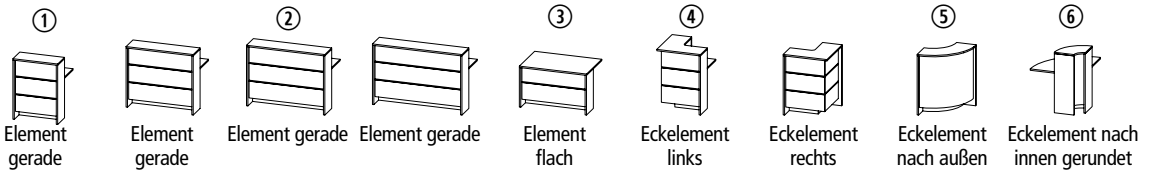

**Fächerablage**  
zum Einsetzen in das Thekenelement,  
4 Fächer, Höhe 325 x Tiefe 270 mm

Breite	mm	200	380
Dekor Weiß	Best.-Nr.	330 135	330 137
	€/St.	65,-	75,-

**Kabelkette**

Fassungsvermögen: bis zu 20  
Kabel. Länge: 130 cm, Weiß  
Best.-Nr. 285 393 €/St. 39,90

**Thekenelemente**

Grundelement im Dekor weiß,  
Front wahlweise in 5 Dekoren,  
inkl. Bodenausgleichsschrauben,  
25 mm starke Tischplatte,  
Tiefe 780 mm  
**Stützfuß bitte separat bestellen!**

	mm	800	1200	1400	1600	1200	780	780	780	780
Breite	mm	800	1200	1400	1600	1200	780	780	780	780
Höhe	mm	1085	1085	1085	1085	735	1085	1085	1085	1085
Kabeldurchlässe	St.	2	2	2	2	-	-	-	-	-
Gewicht	kg	38	50	56	62	41	54	54	32	32
Lichtgrau	Best.-Nr.	257 926	257 933	257 940	257 947	257 954	280 235	280 245	-	-
Buche	Best.-Nr.	257 924	257 931	257 938	257 945	257 952	280 233	280 243	-	-
Ahorn	Best.-Nr.	257 923	257 930	257 937	257 944	257 951	280 232	280 242	-	-
Nuss	Best.-Nr.	257 925	257 932	257 939	257 946	257 953	280 234	280 244	-	-
Anthrazit	Best.-Nr.	277 749	277 751	277 752	277 753	277 754	280 236	280 246	-	-
Weiß	Best.-Nr.	-	-	-	-	-	-	-	257 958	257 959
	€/St.	269,-	299,-	329,-	349,-	299,-	499,-	499,-	329,-	349,-